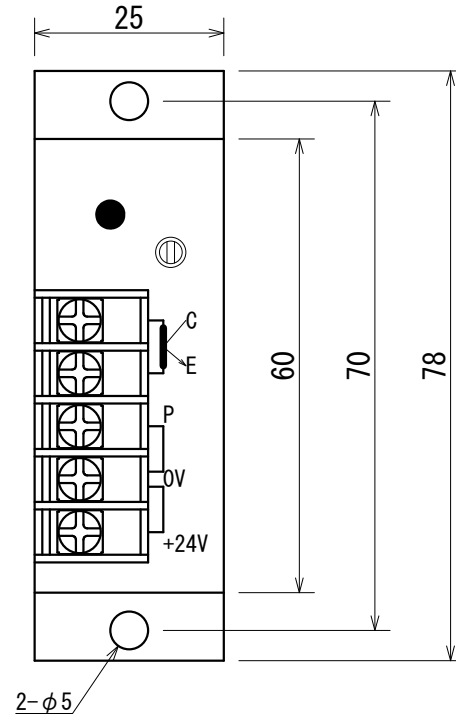

入力電源 : DC24V

出力形式 : オープンコレクター無接点出力

出力容量 : コレクタ電流 (Ic) 10mA コレクタ、エミッタ間電圧 (V_{ceo}) 35V

電源部塗装色 : マンセルN7

				SCALE	APPROVED	静電容量式レベルスイッチ	DATE	DWG. No.
					CHECKED		LC-S型	
				3RD ANGLE SCALE DRAWING	DRAWN	外形図	 山本電機工業株式会社 YAMAMOTO ELECTRIC INDUSTRIAL CO., LTD.	
MARK	REVISION	DATE	SIGN					

1 2 3 4 5 6 7 8

A
B
C
D
E

				SCALE	APPROVED	静電容量式レベルスイッチ	DATE	DWG. No.
				3RD ANGLE SCALE DRAWING	CHECKED		LC-S型	 山本電機工業株式会社 YAMAMOTO ELECTRIC INDUSTRIAL CO., LTD.
MARK	REVISION	DATE	SIGN		DRAWN	外形図		