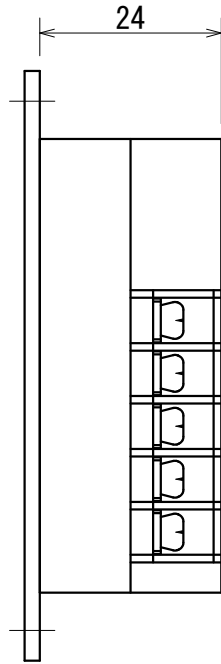

入力電源 : DC24V

出力形式 : オープンコレクター無接点出力

出力容量 : コレクタ電流 (Ic) 10mA コレクタ、エミッタ間電圧 (V_{ceo}) 35V

電源部塗装色 : マンセルN7

				SCALE	APPROVED	静電容量式レベルスイッチ	DATE	DWG. No.
					CHECKED		LC-S型	
				3RD ANGLE SCALE DRAWING	DRAWN	外形図	 山本電機工業株式会社 YAMAMOTO ELECTRIC INDUSTRIAL CO., LTD.	
MARK	REVISION	DATE	SIGN					

1 2 3 4 5 6 7 8

A
B
C
D
E

				SCALE	APPROVED	静電容量式レベルスイッチ	DATE	DWG. No.
				3RD ANGLE SCALE DRAWING	CHECKED		LC-S型	 山本電機工業株式会社 YAMAMOTO ELECTRIC INDUSTRIAL CO., LTD.
MARK	REVISION	DATE	SIGN		DRAWN	外形図		