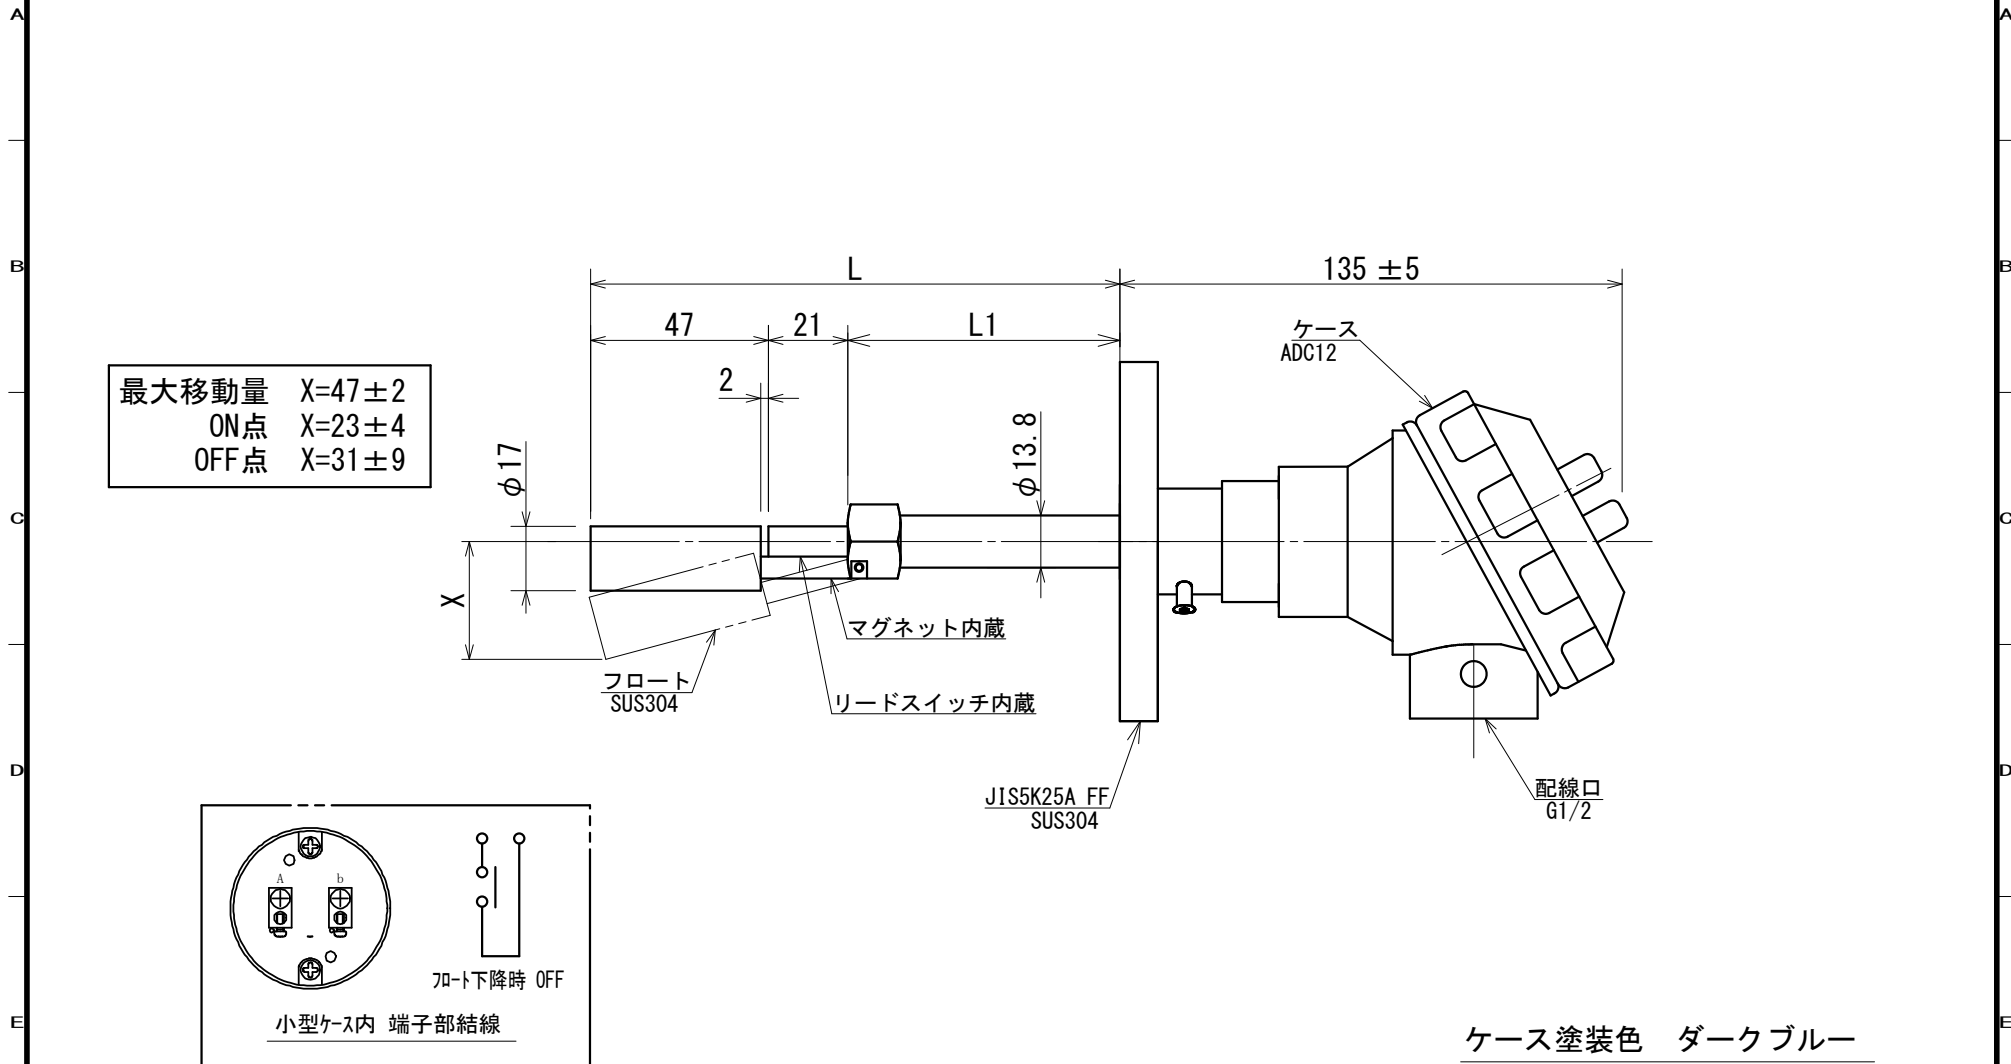

1 2 3 4 5 6 7 8

ケース塗装色 ダークブルー

※磁石とリードスイッチの原理的な特性上、OFF位置に関してはヒステリシスがあります。

				SCALE	APPROVED	フロート式レベルスイッチ	DATE	DWG. No.
					CHECKED	FL-H-2	 山本電機工業株式会社 YAMAMOTO ELECTRIC INDUSTRIAL CO., LTD.	
				3RD ANGLE SCALE DRAWING	DRAWN	外形図		
MARK	REVISION	DATE	SIGN					