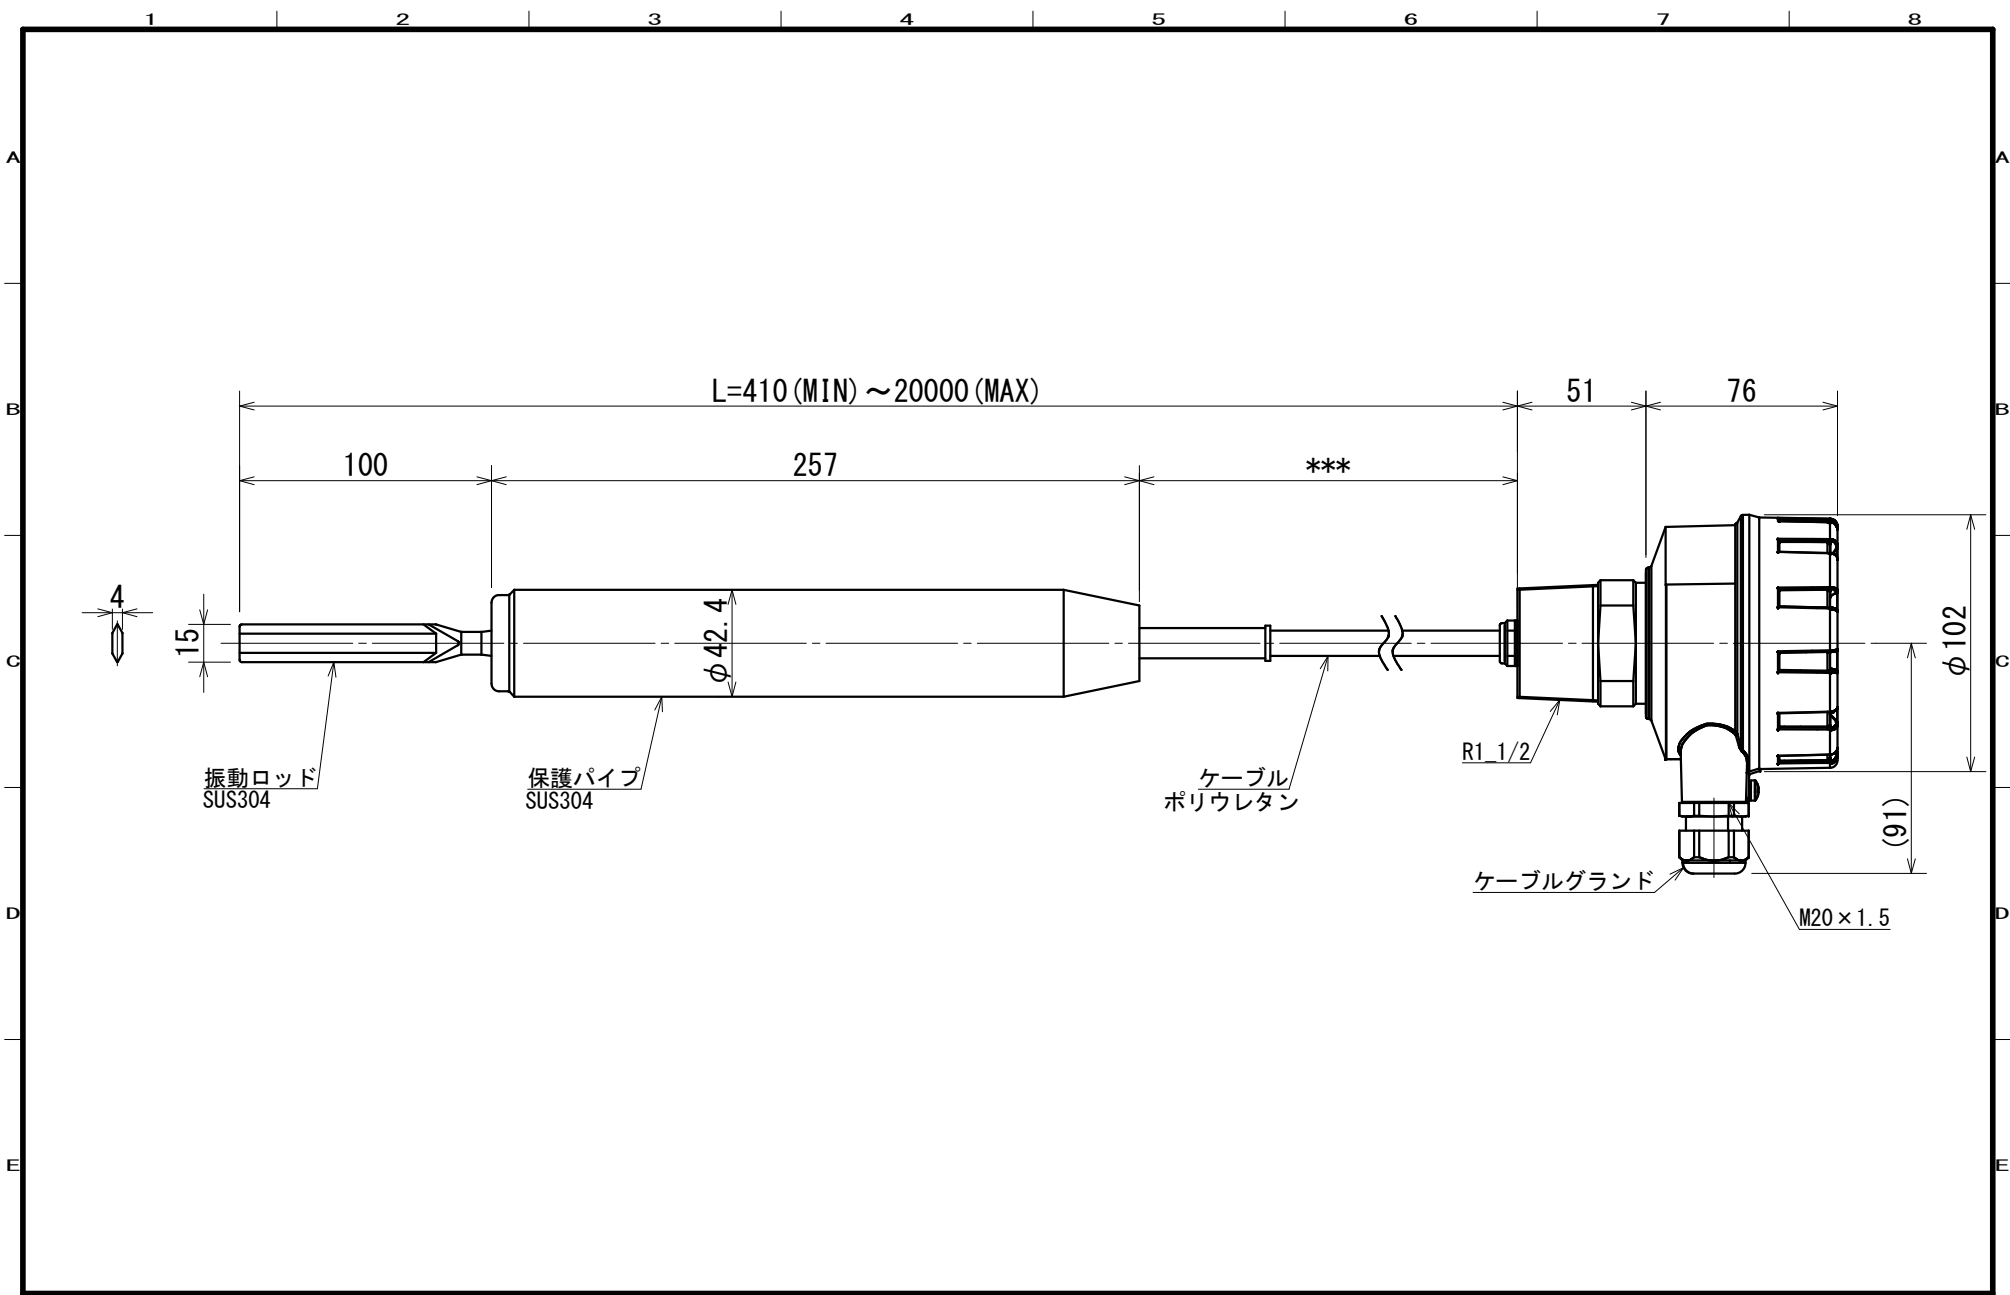

				SCALE	APPROVED	振動式レベルスイッチ	DATE	DWG. No.
					CHECKED		CV-210-RD	
MARK	REVISION	DATE	SIGN	3RD ANGLE SCALE DRAWING	DRAWN	外形図	 山本電機工業株式会社 YAMAMOTO ELECTRIC INDUSTRIAL CO., LTD.	

				SCALE	APPROVED	振動式レベルスイッチ	DATE	DWG. No.
					CHECKED	CV-310-RD	 山本電機工業株式会社 YAMAMOTO ELECTRIC INDUSTRIAL CO., LTD.	
				3RD ANGLE SCALE DRAWING	DRAWN	外形図		
MARK	REVISION	DATE	SIGN					

				SCALE	APPROVED	振動式レベルスイッチ	DATE	DWG. No.
					CHECKED	CV-510-RD	 山本電機工業株式会社 YAMAMOTO ELECTRIC INDUSTRIAL CO., LTD.	
				3RD ANGLE SCALE DRAWING	DRAWN	外形図		
MARK	REVISION	DATE	SIGN					