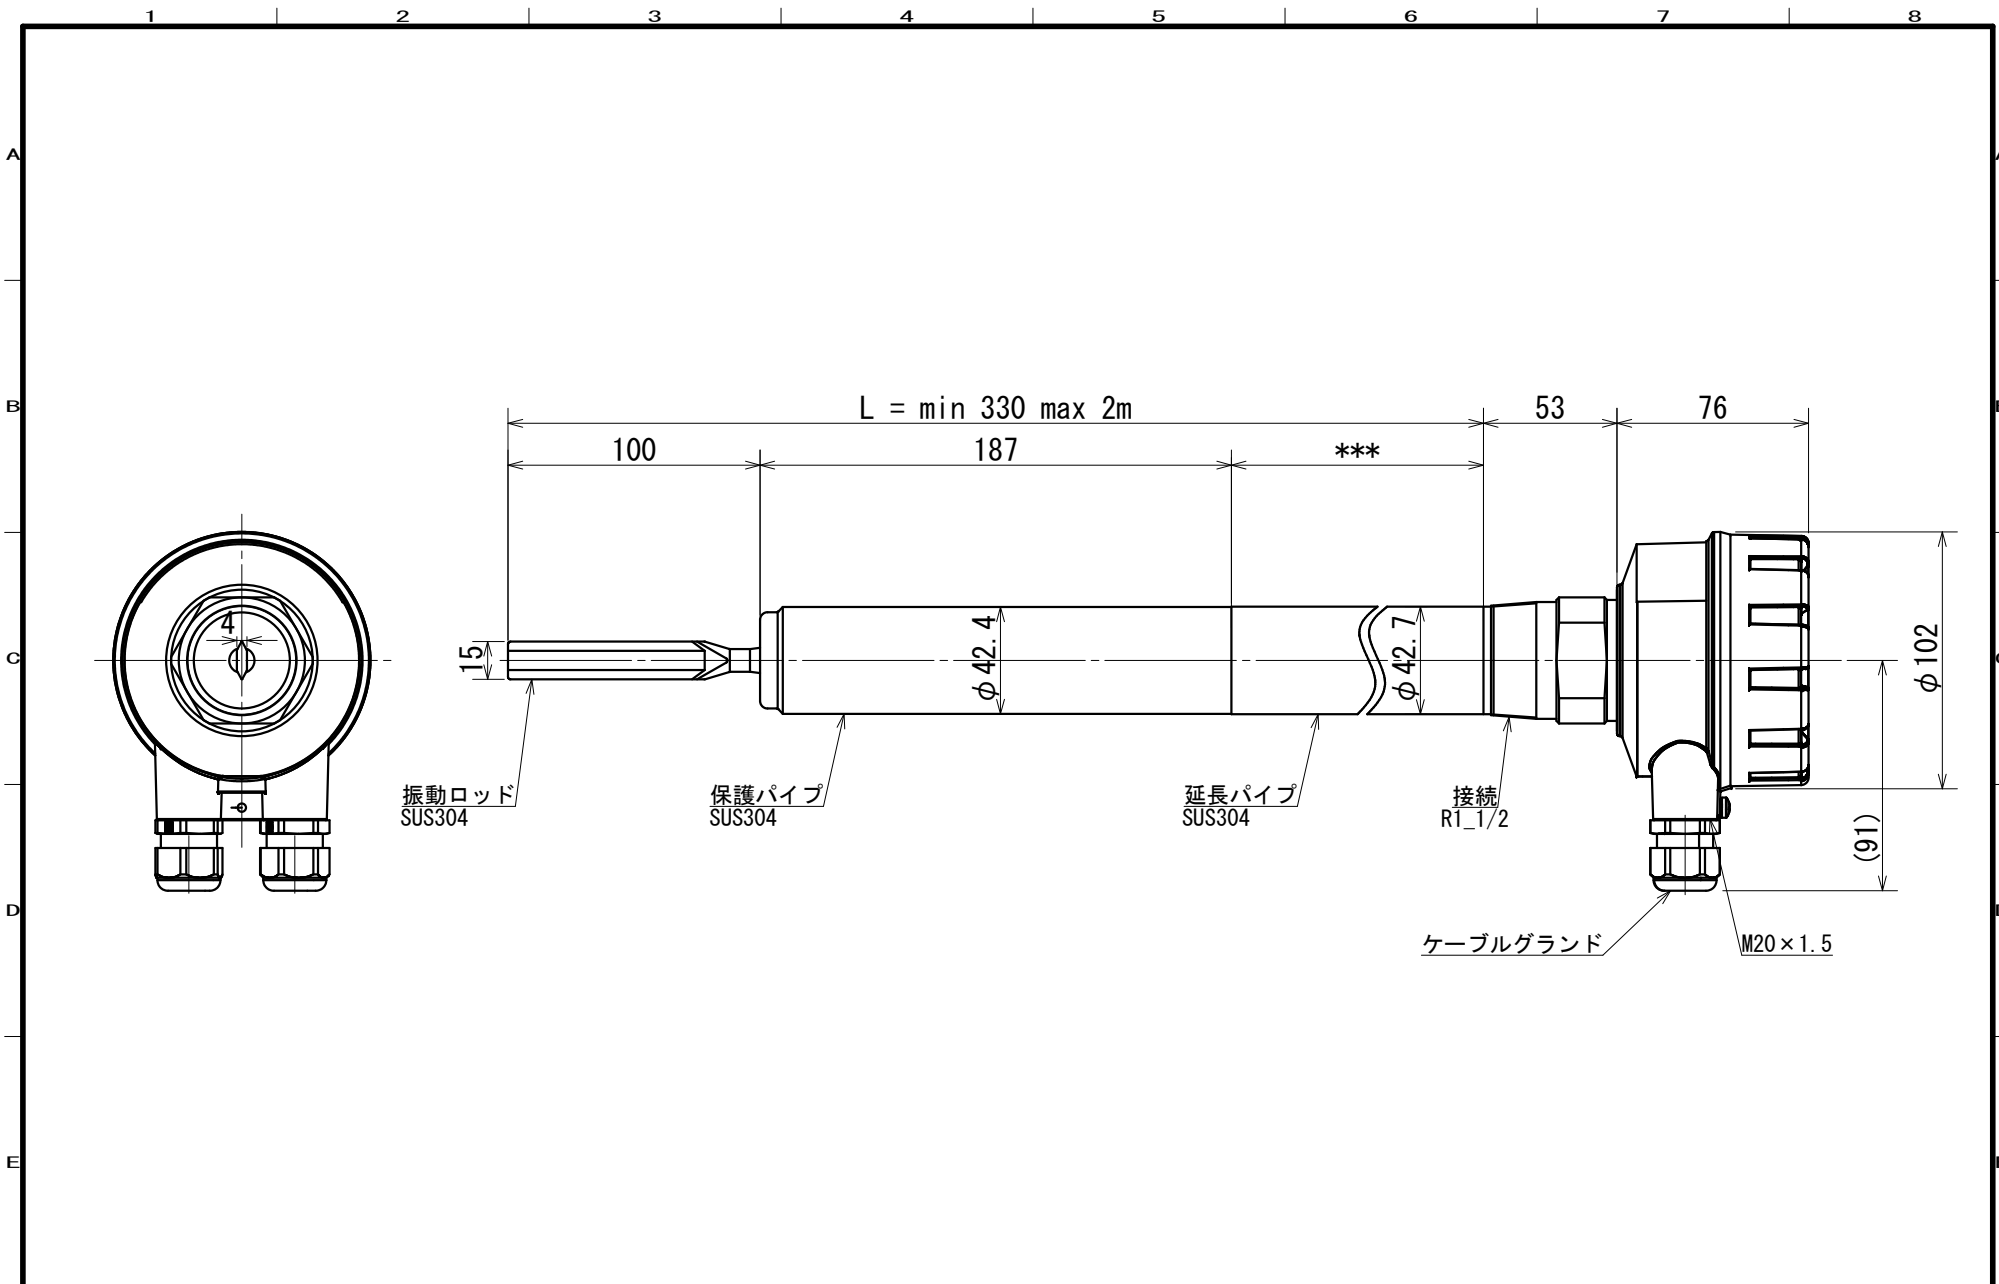

				SCALE	APPROVED	振動式レベルスイッチ	DATE	DWG. No.
					CHECKED		CV-210-RD	
MARK	REVISION	DATE	SIGN	3RD ANGLE SCALE DRAWING	DRAWN	外形図	 山本電機工業株式会社 YAMAMOTO ELECTRIC INDUSTRIAL CO., LTD.	

				SCALE	APPROVED	振動式レベルスイッチ	DATE	DWG. No.
					CHECKED	CV-310-RD	 山本電機工業株式会社 YAMAMOTO ELECTRIC INDUSTRIAL CO., LTD.	
				3RD ANGLE SCALE DRAWING	DRAWN	外形図		
MARK	REVISION	DATE	SIGN					

				SCALE	APPROVED	振動式レベルスイッチ	DATE	DWG. No.
					CHECKED	CV-510-RD	 山本電機工業株式会社 YAMAMOTO ELECTRIC INDUSTRIAL CO., LTD.	
				3RD ANGLE SCALE DRAWING	DRAWN	外形図		
MARK	REVISION	DATE	SIGN					