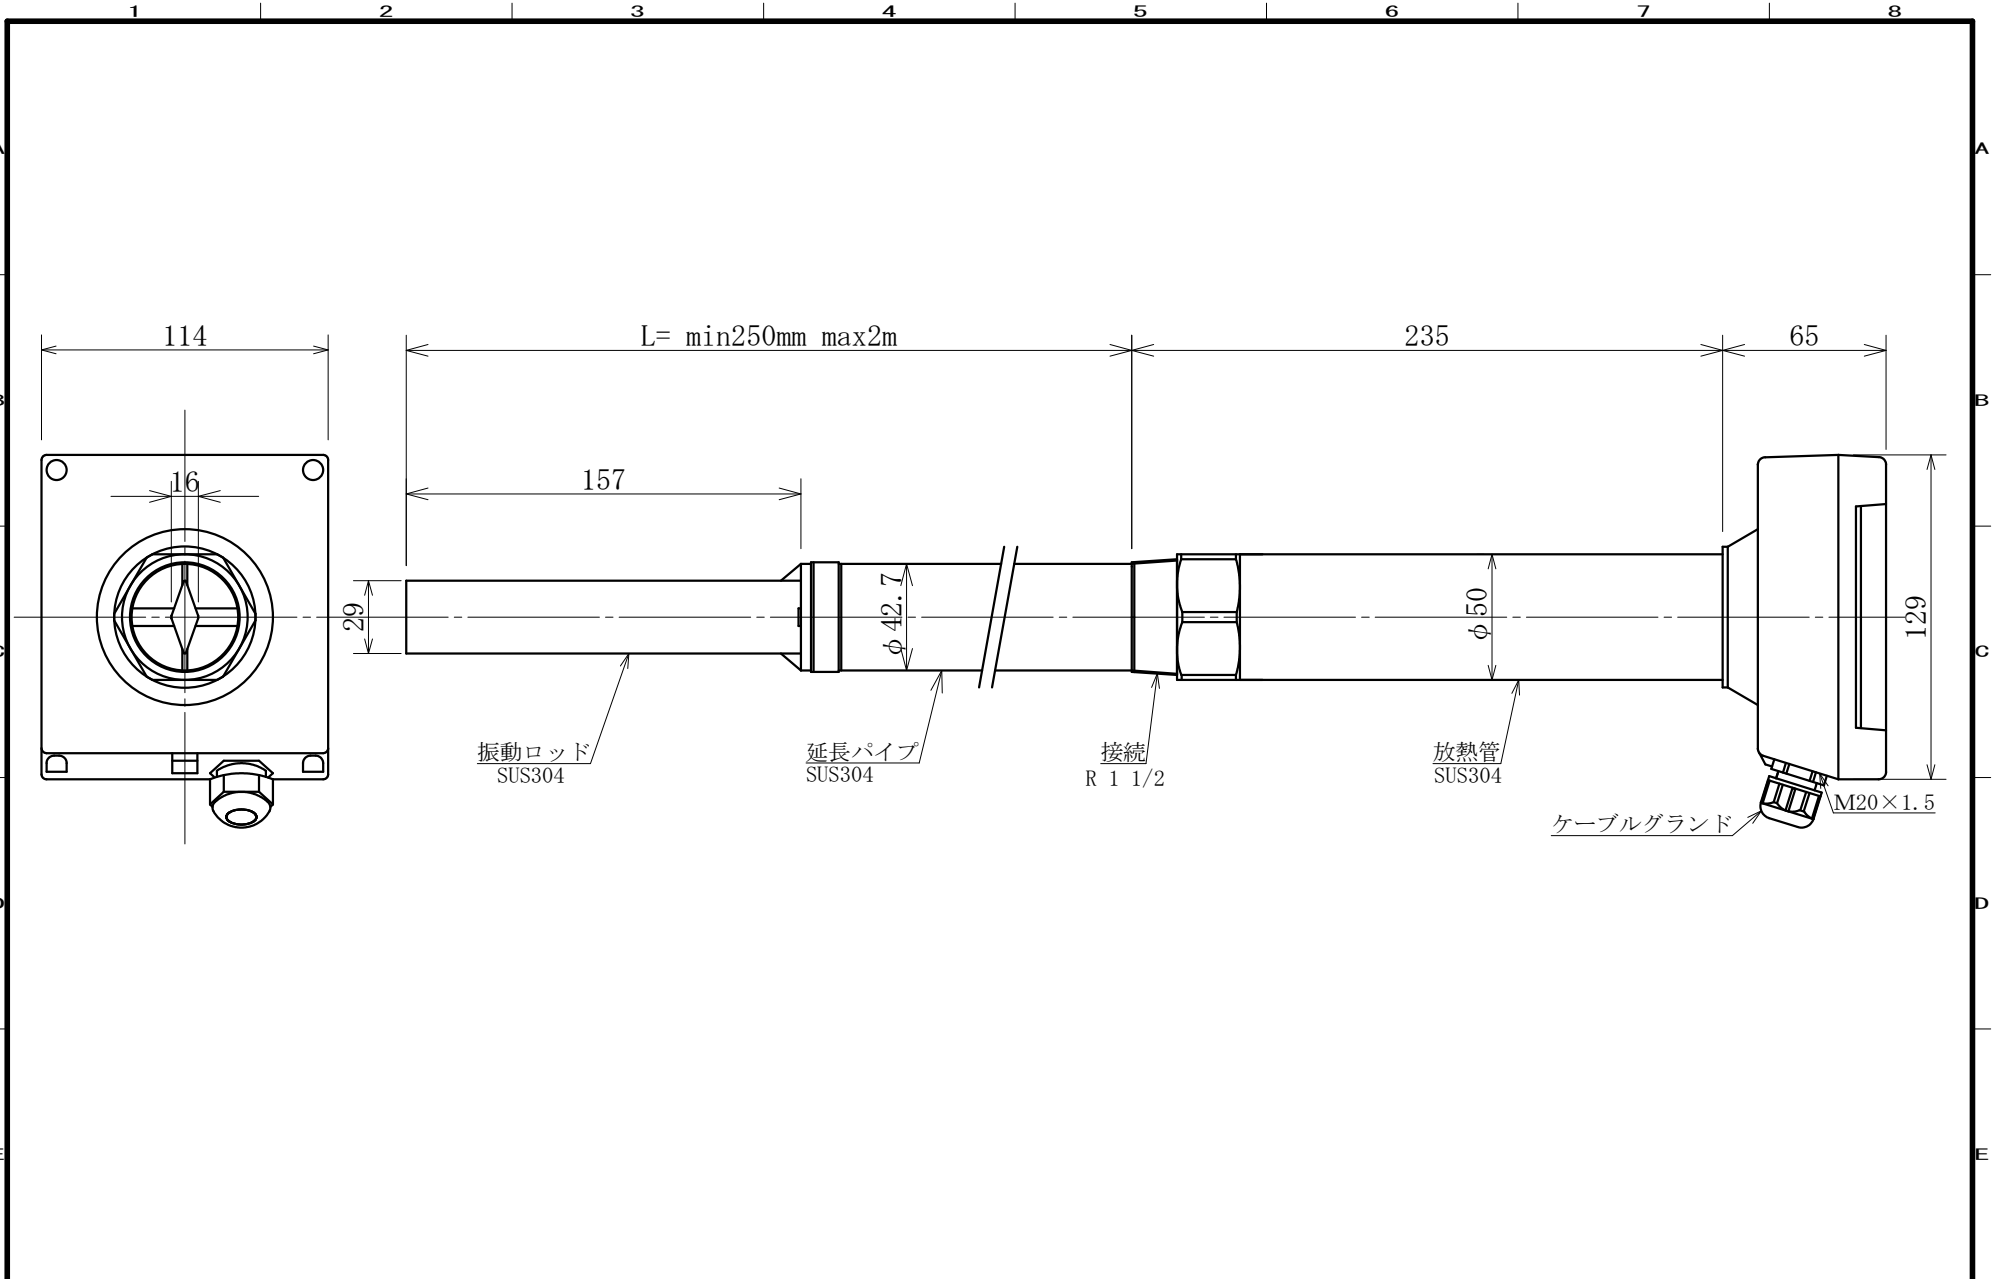

				SCALE	APPROVED	振動式レベルスイッチ	DATE	DWG. No.
					CHECKED		SHT-120型	
				3RD ANGLE SCALE DRAWING	DRAWN	外形図	 山本電機工業株式会社 YAMAMOTO ELECTRIC INDUSTRIAL CO., LTD.	
MARK	REVISION	DATE	SIGN					

				SCALE	APPROVED	振動式レベルスイッチ	DATE	DWG. No.
					CHECKED		SHT-130型	
MARK	REVISION	DATE	SIGN	3RD ANGLE SCALE DRAWING	DRAWN	外形図	 山本電機工業株式会社 YAMAMOTO ELECTRIC INDUSTRIAL CO., LTD.	