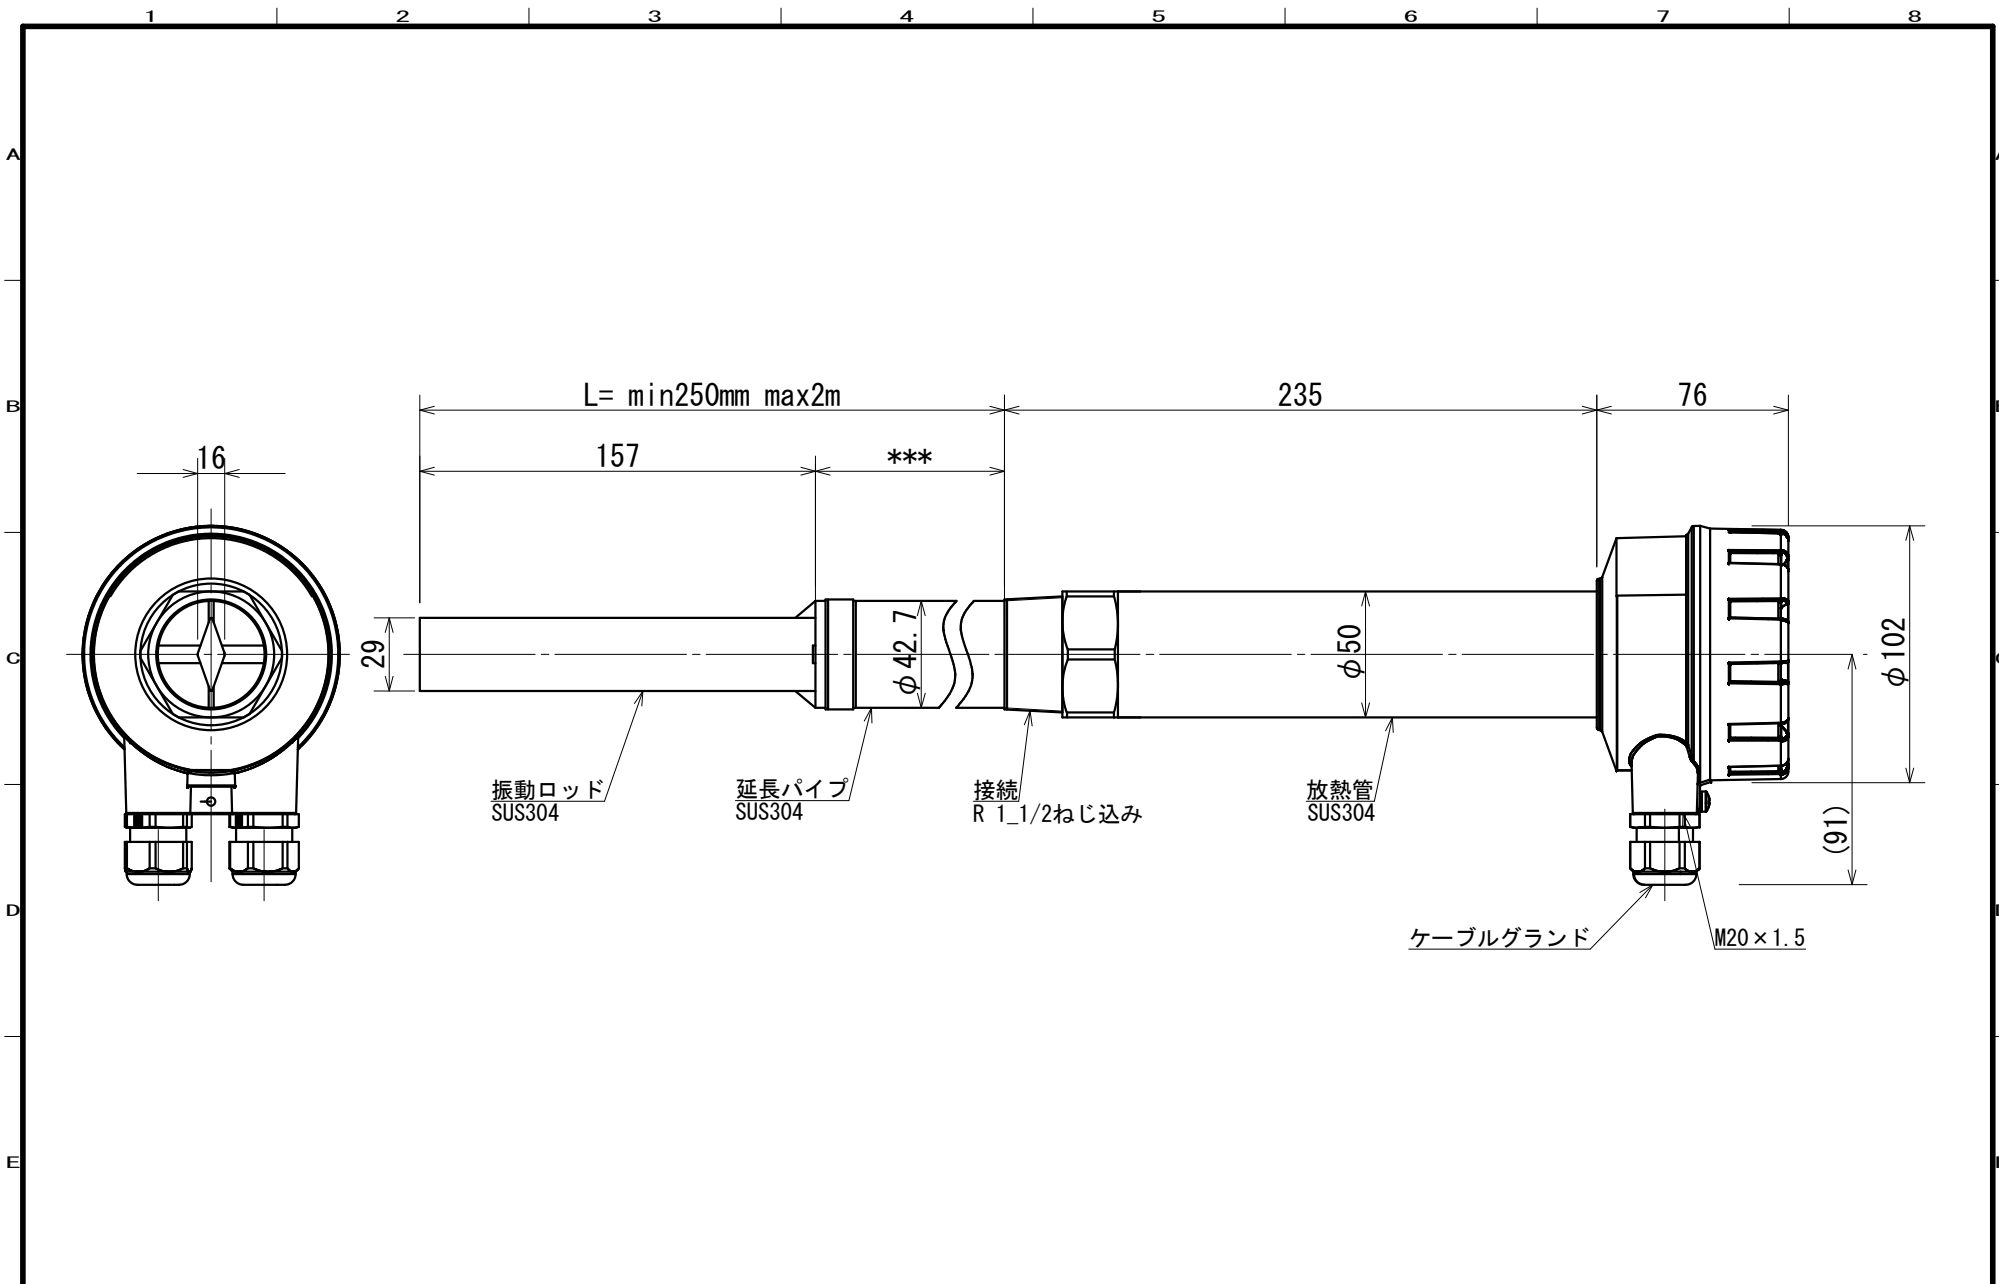

				SCALE	APPROVED	振動式レベルスイッチ	DATE	DWG. No.
					CHECKED	SHT-120-RD		
				3RD ANGLE SCALE DRAWING	DRAWN	外形図		
MARK	REVISION	DATE	SIGN					 山本電機工業株式会社 YAMAMOTO ELECTRIC INDUSTRIAL CO., LTD.

				SCALE	APPROVED	DATE	DWG. No.
					CHECKED	山本電機工業株式会社 YAMAMOTO ELECTRIC INDUSTRIAL CO., LTD.	
				3RD ANGLE SCALE DRAWING	DRAWN		
MARK	REVISION	DATE	SIGN	振動式レベルスイッチ SHT-130-RD 外形図			