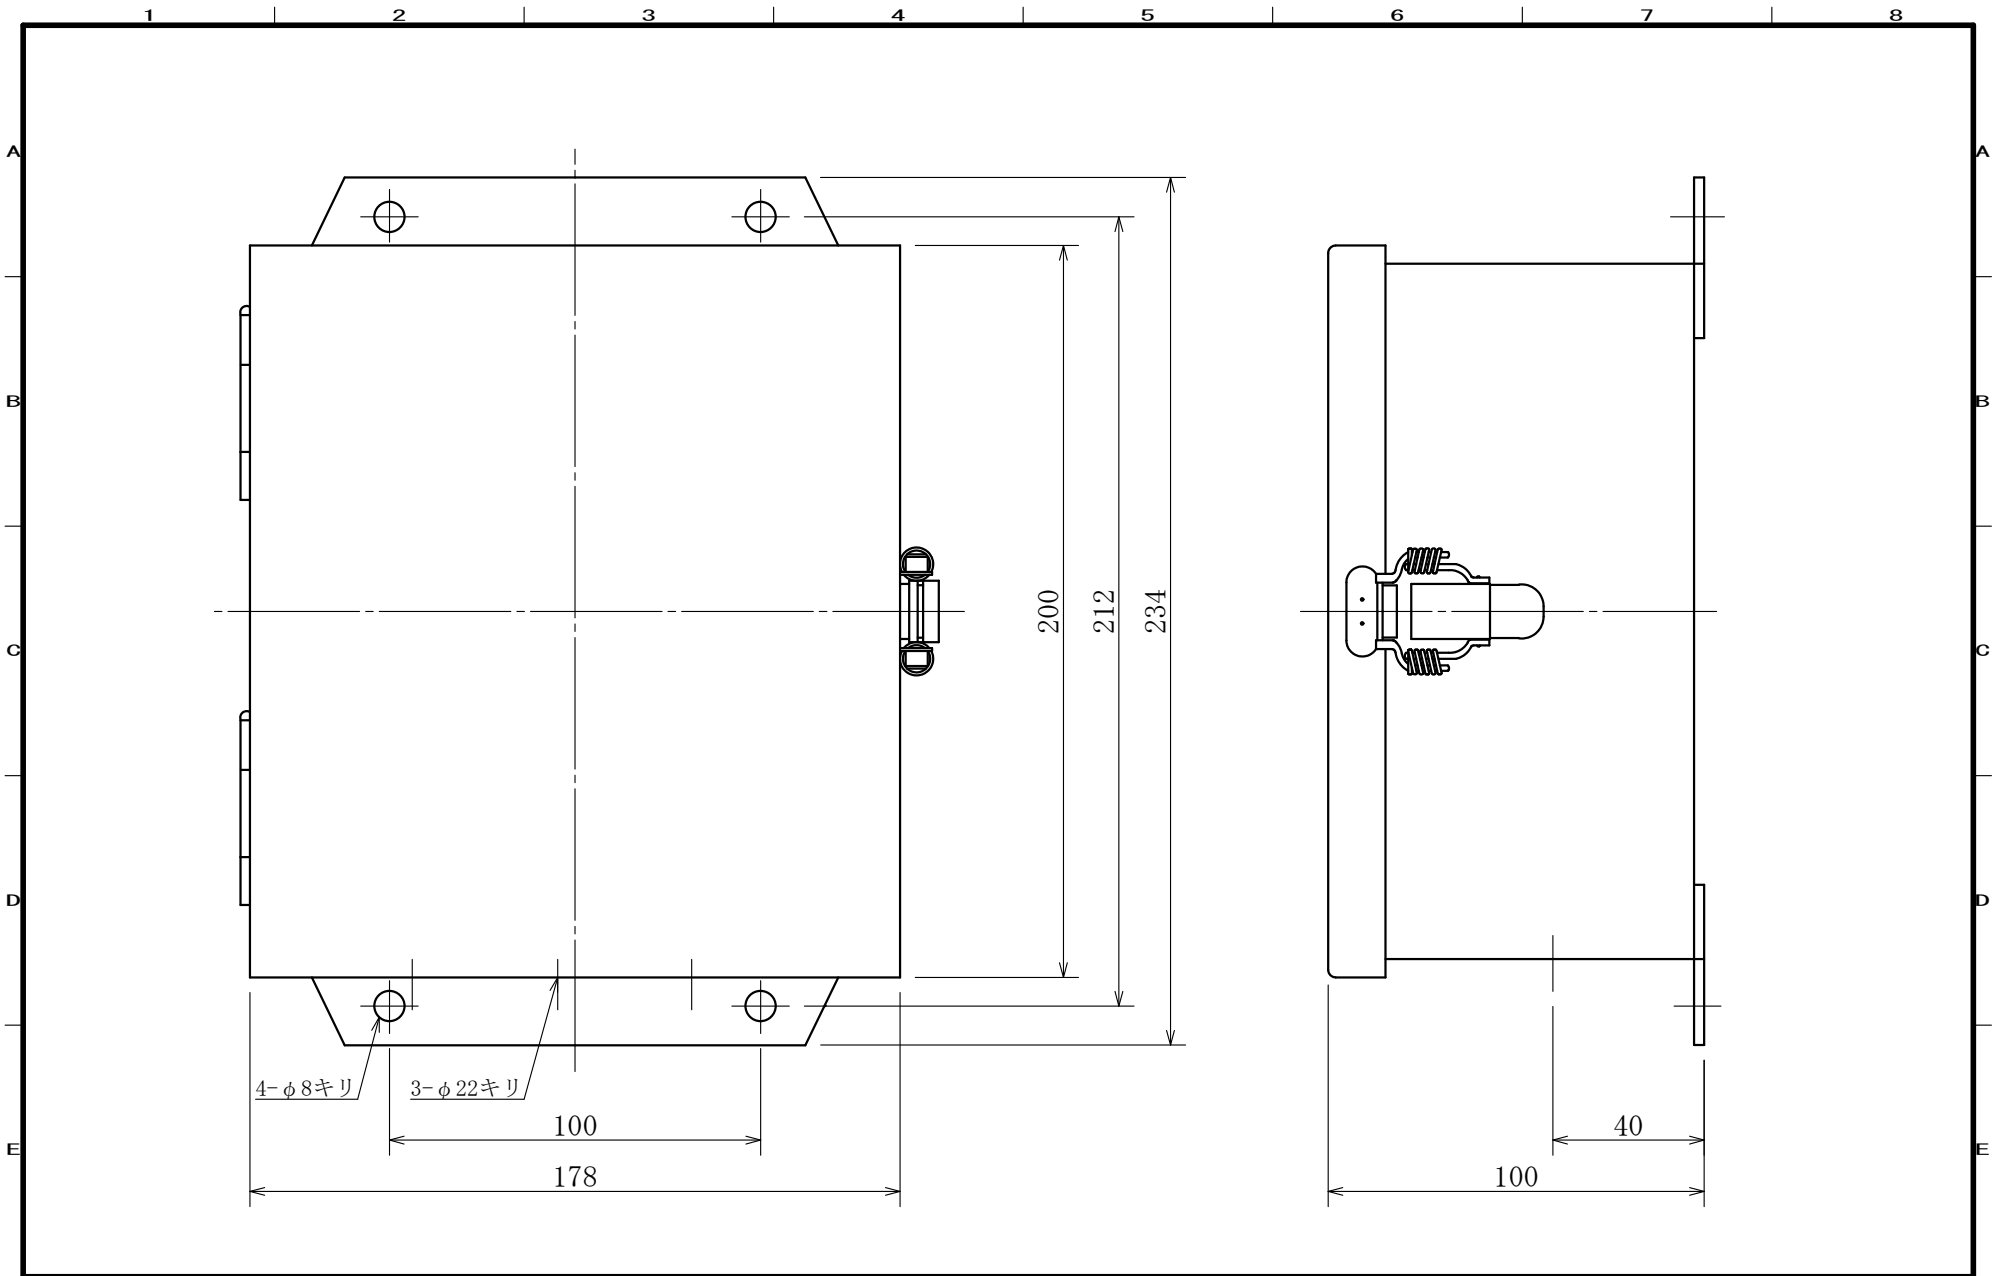

				SCALE FREE	APPROVED	静電容量式レベルメータ	DATE	DWG. No.
					CHECKED	非防爆型LB (センサ部)	 <b>山本電機工業株式会社</b> YAMAMOTO ELECTRIC INDUSTRIAL CO., LTD.	
				3RD ANGLE SCALE DRAWING	DRAWN	外形図		
MARK	REVISION	DATE	SIGN					