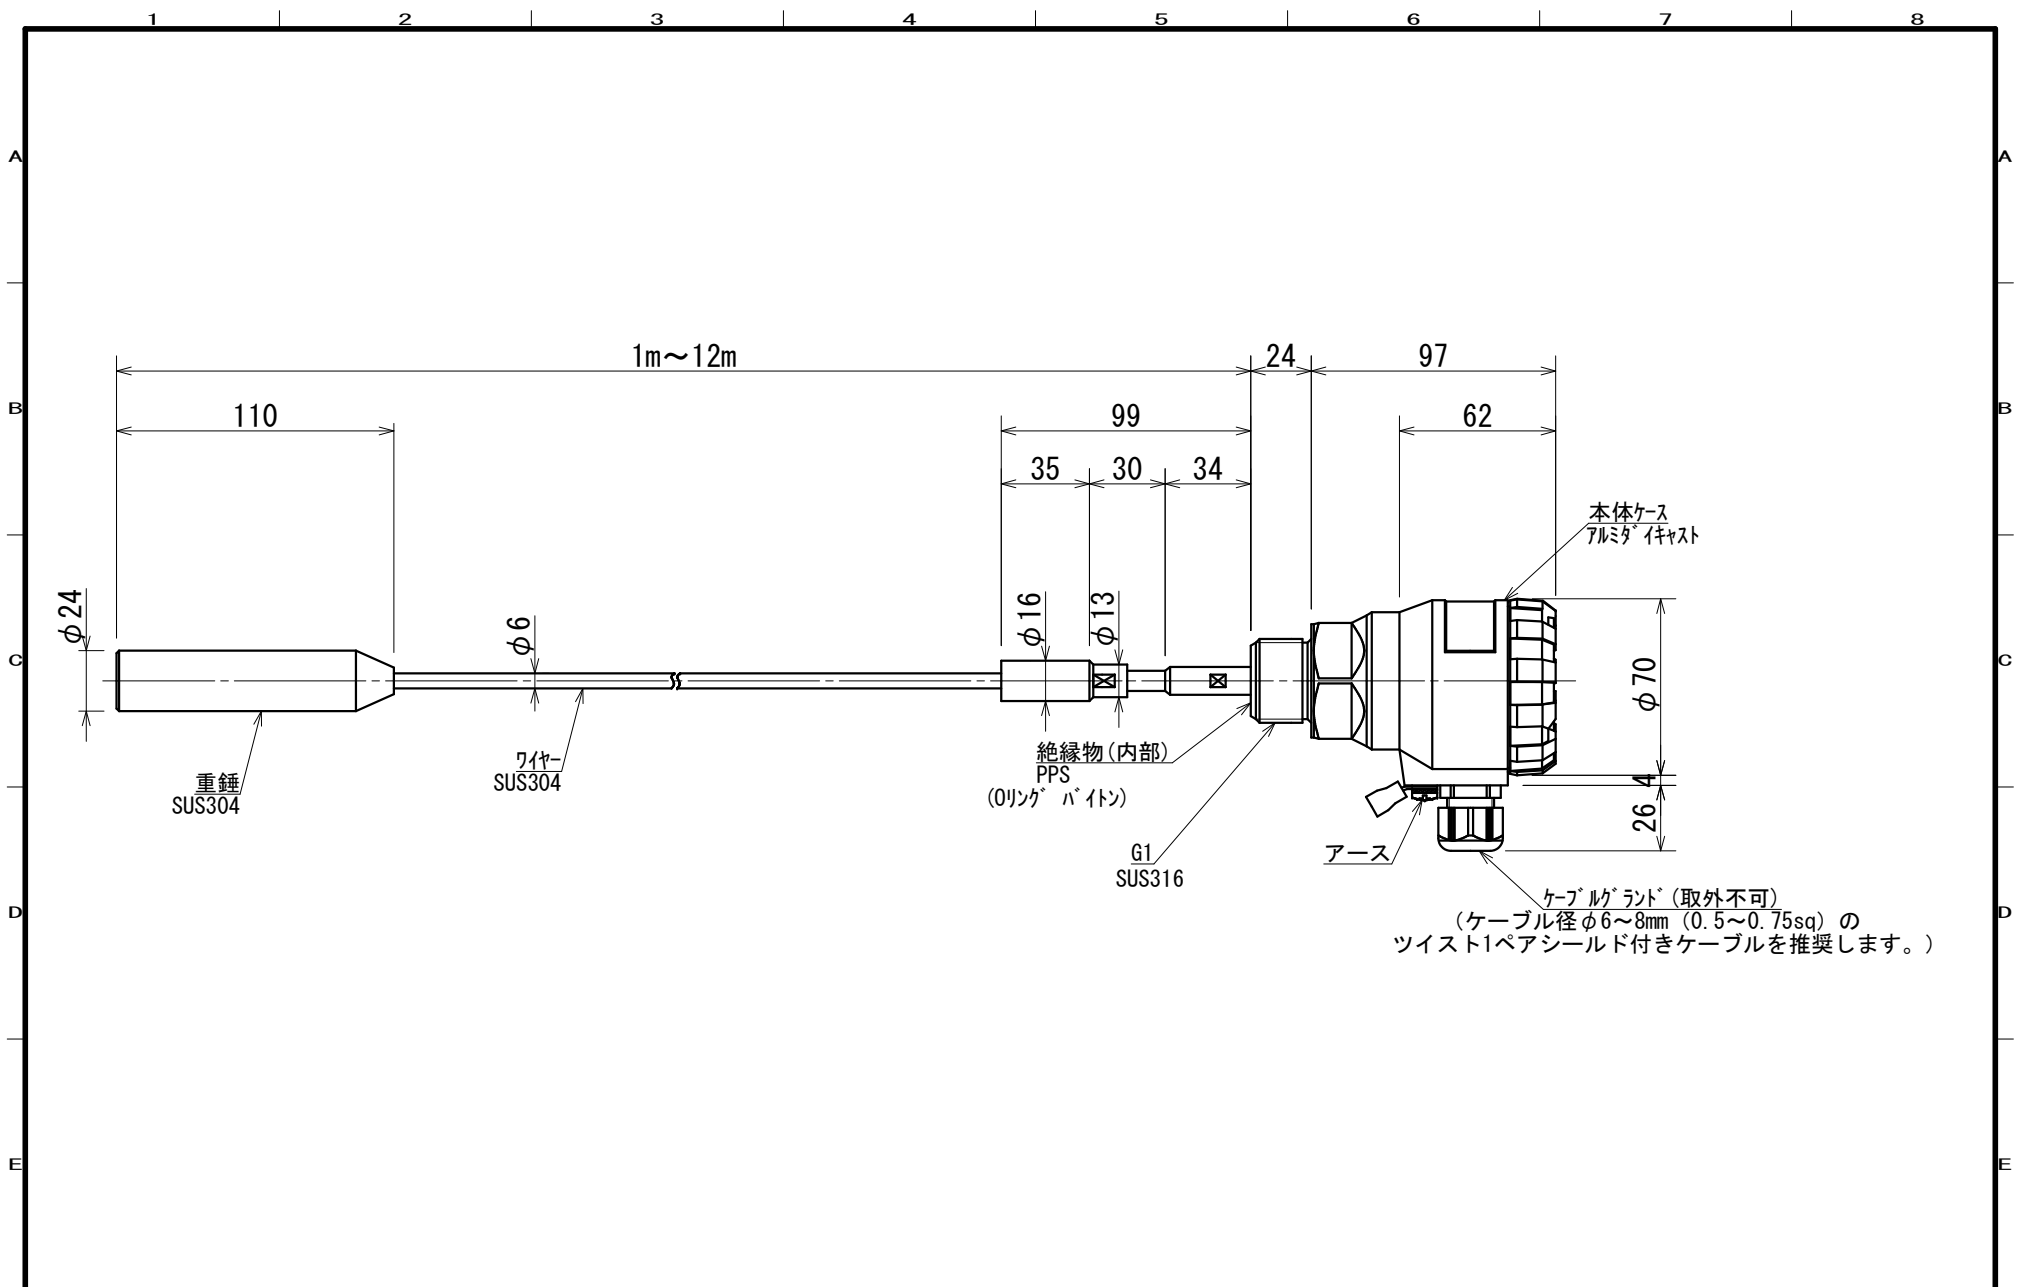

				SCALE	APPROVED	ガイドレーダ式レベルメータ	DATE	DWG. No.
					CHECKED		GRLM (裸電極)	
				3RD ANGLE SCALE DRAWING	DRAWN	外形図	 山本電機工業株式会社 YAMAMOTO ELECTRIC INDUSTRIAL CO., LTD.	
MARK	REVISION	DATE	SIGN					

				SCALE	APPROVED	ガイドレーダ式レベルメータ	DATE	DWG. No.
					CHECKED	GRLM (被覆電極タイプ)	 山本電機工業株式会社 YAMAMOTO ELECTRIC INDUSTRIAL CO., LTD.	
				3RD ANGLE SCALE DRAWING	DRAWN	外形図		
MARK	REVISION	DATE	SIGN					

				SCALE	APPROVED	ガイドレーダ式レベルメータ GRLM (ワイヤータイプ)	DATE	DWG. No.
					CHECKED			
				3RD ANGLE SCALE DRAWING	DRAWN	外形図	 山本電機工業株式会社 YAMAMOTO ELECTRIC INDUSTRIAL CO., LTD.	
MARK	REVISION	DATE	SIGN					

1 2 3 4 5 6 7 8

A
B
C
D
E

				SCALE	APPROVED	ガイドレーダ式レベルメータ GRLM (被覆ワイヤータイプ) 外形図	DATE	DWG. No.
					CHECKED			
				3RD ANGLE SCALE DRAWING	DRAWN	 山本電機工業株式会社 YAMAMOTO ELECTRIC INDUSTRIAL CO., LTD.		
MARK	REVISION	DATE	SIGN					