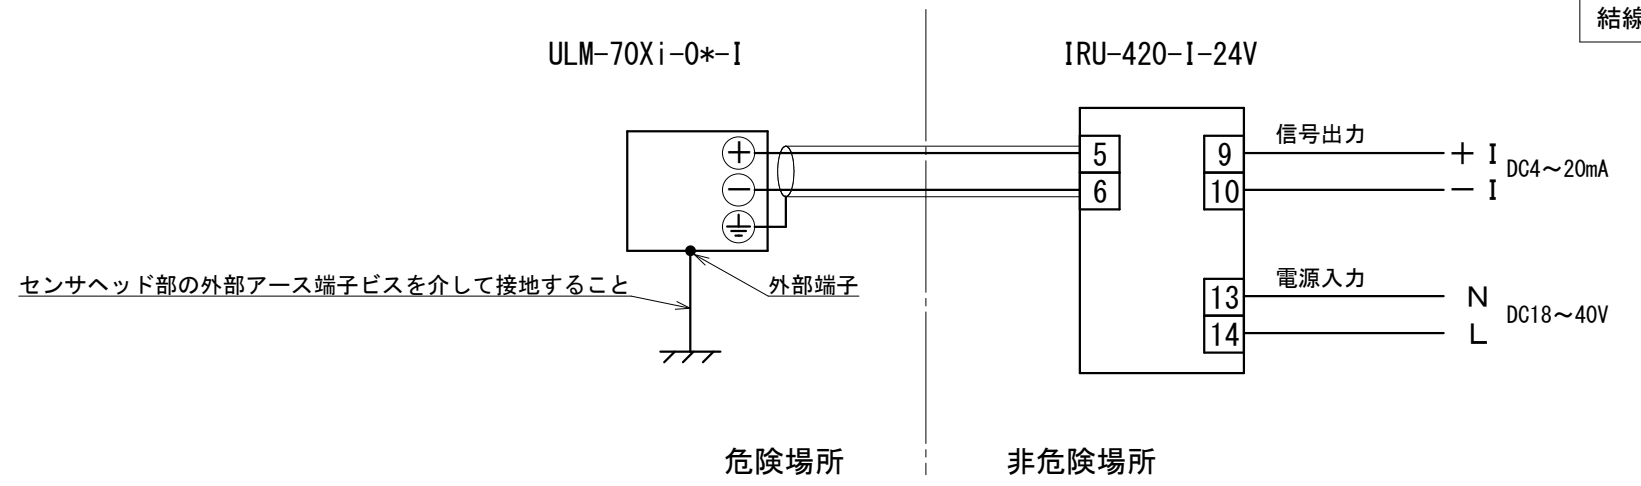

1 2 3 4 5 6 7 8

A
B
C
D
E

結線図

				SCALE	APPROVED	超音波式レベルメータ	DATE	DWG. No.	
					CHECKED		IRU-420-I-24V		
				3RD ANGLE SCALE DRAWING	DRAWN	バリア図・結線図	山本電機工業株式会社 YAMAMOTO ELECTRIC INDUSTRIAL CO., LTD.		
MARK	REVISION	DATE	SIGN