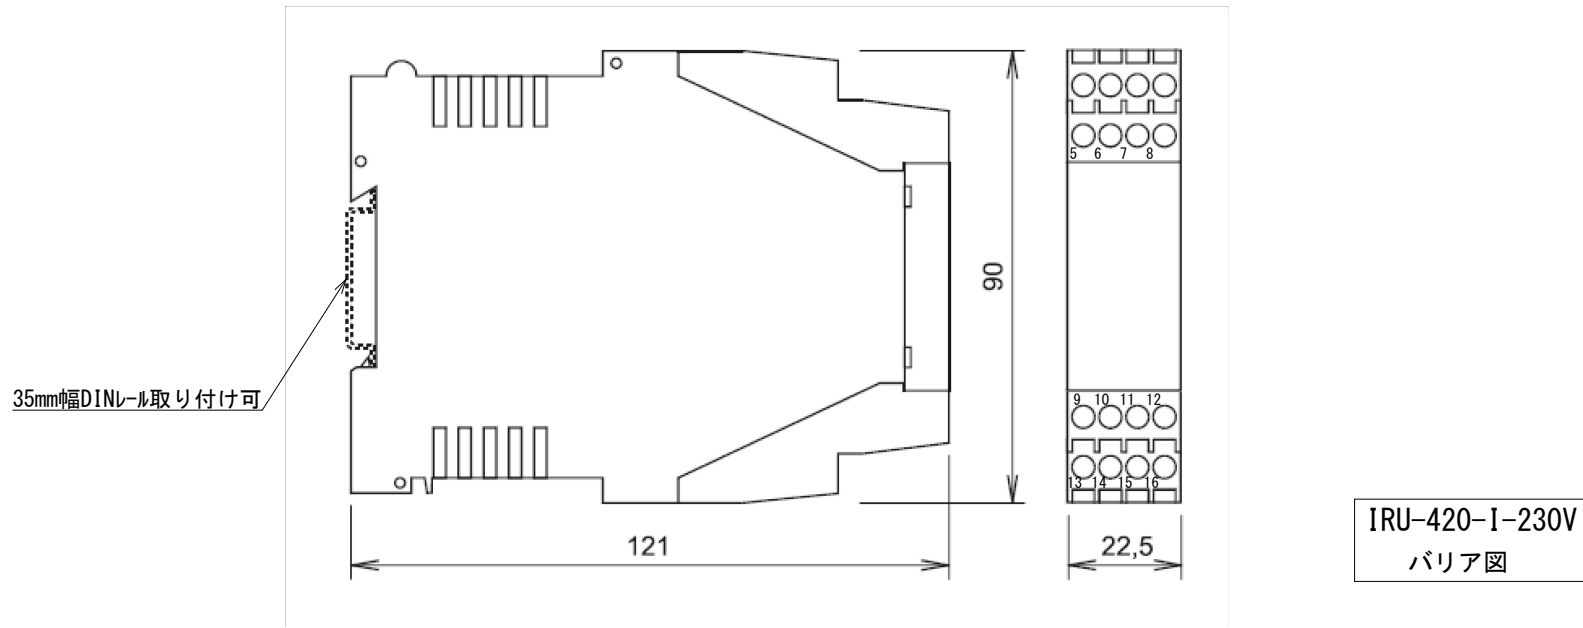

1 2 3 4 5 6 7 8

A
B
C
D
E

結線図

				SCALE	APPROVED	超音波式レベルメータ	DATE	DWG. No.
					CHECKED		IRU-420-I-24V	
				3RD ANGLE SCALE DRAWING	DRAWN	バリア図・結線図	 山本電機工業株式会社 YAMAMOTO ELECTRIC INDUSTRIAL CO., LTD.	
MARK	REVISION	DATE	SIGN					