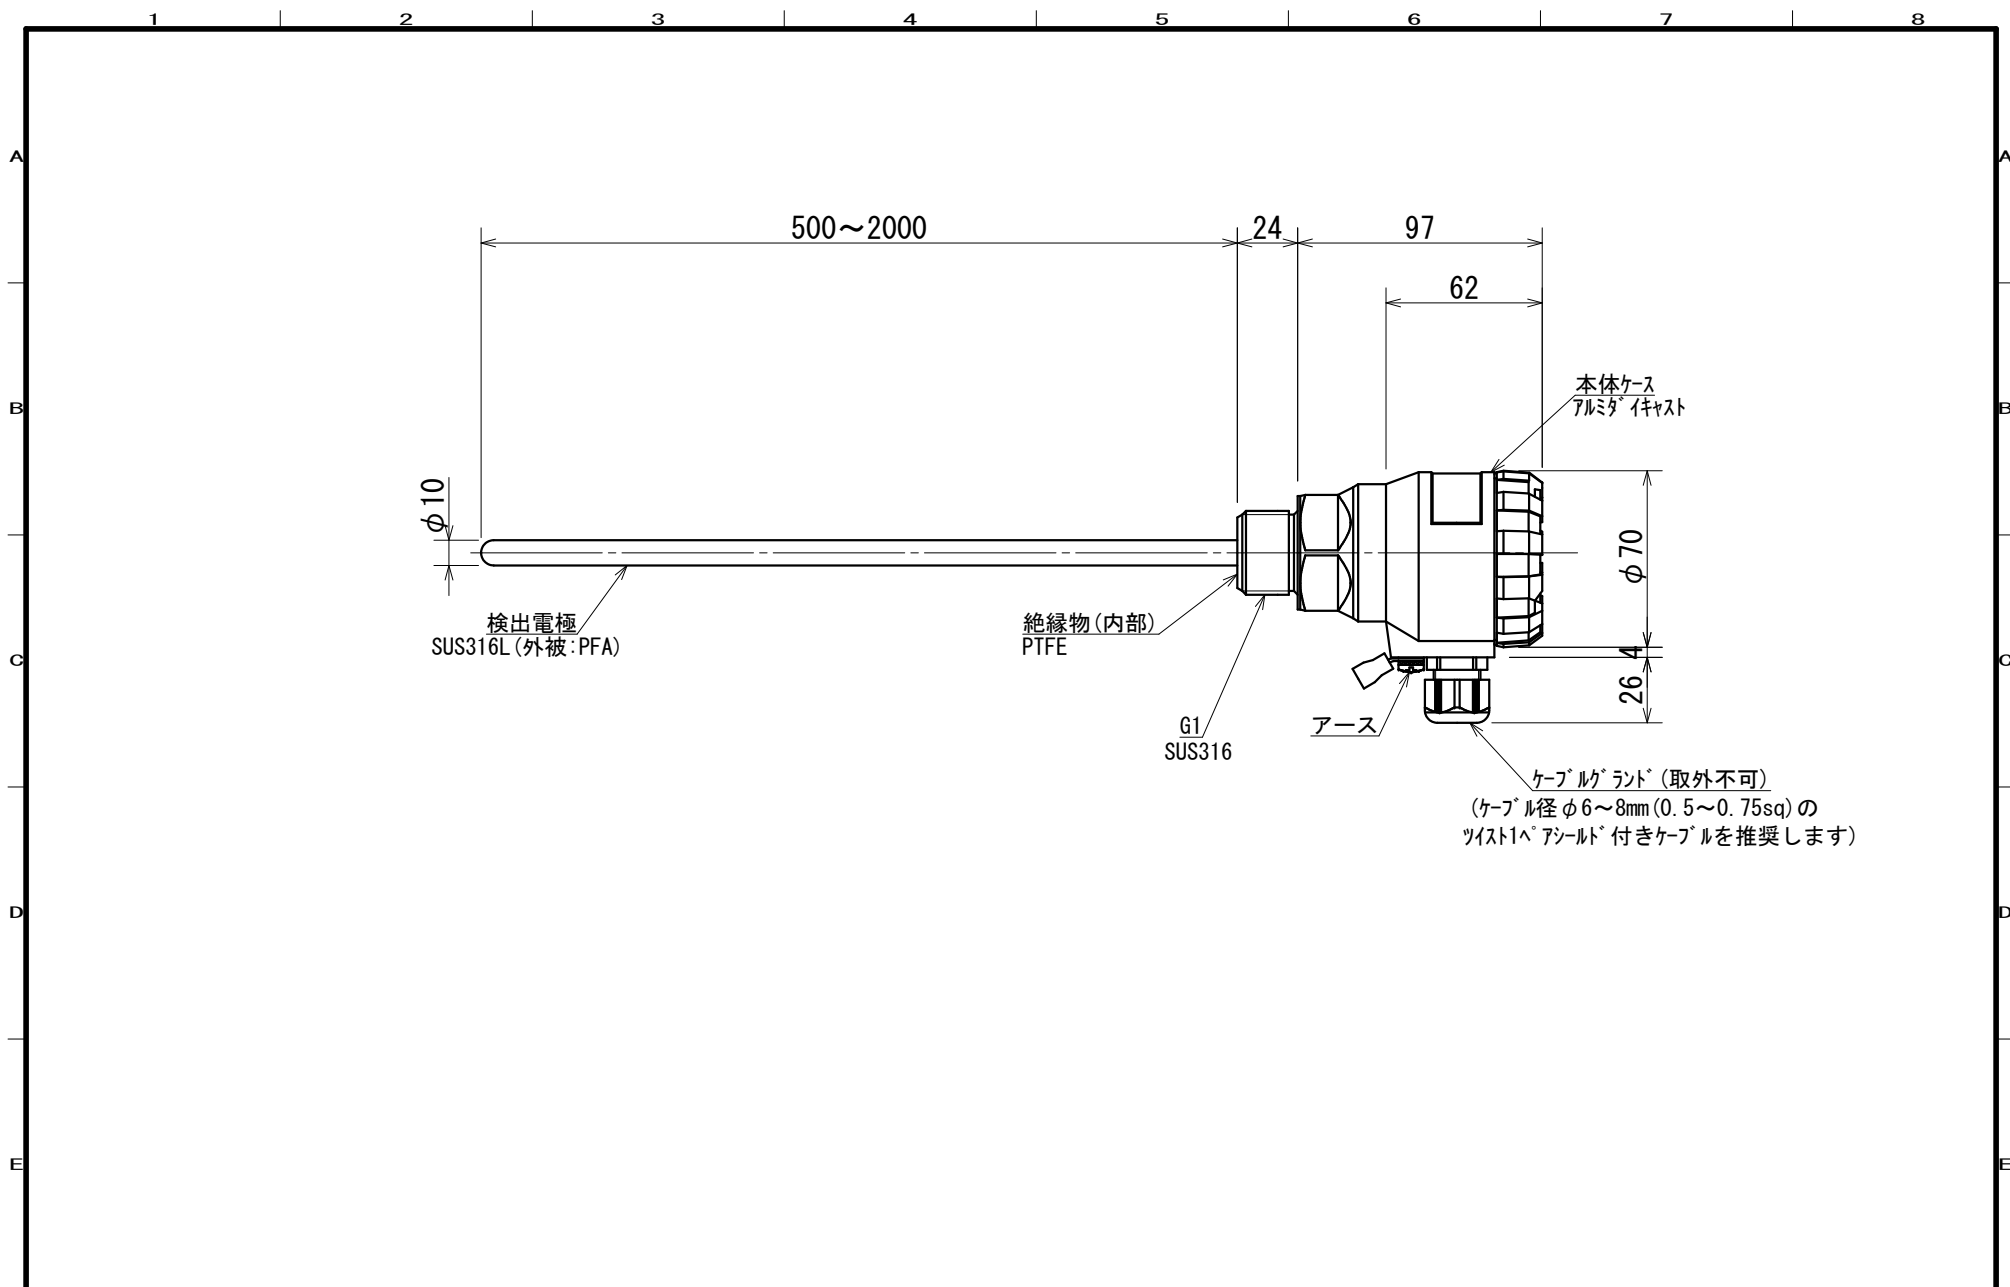

				SCALE	APPROVED	ガイドレーダ式レベルメータ	DATE	DWG. No.
					CHECKED		GRLM (裸電極)	
				3RD ANGLE SCALE DRAWING	DRAWN	外形図	 山本電機工業株式会社 YAMAMOTO ELECTRIC INDUSTRIAL CO., LTD.	
MARK	REVISION	DATE	SIGN					

				SCALE	APPROVED	ガイドレーダ式レベルメータ	DATE	DWG. No.
					CHECKED	GRLM (被覆電極タイプ)	 山本電機工業株式会社 YAMAMOTO ELECTRIC INDUSTRIAL CO., LTD.	
				3RD ANGLE SCALE DRAWING	DRAWN	外形図		
MARK	REVISION	DATE	SIGN					

				SCALE	APPROVED	ガイドレーダ式レベルメータ GRLM (ワイヤータイプ)	DATE	DWG. No.
					CHECKED			
				3RD ANGLE SCALE DRAWING	DRAWN	外形図	 山本電機工業株式会社 YAMAMOTO ELECTRIC INDUSTRIAL CO., LTD.	
MARK	REVISION	DATE	SIGN					

1 2 3 4 5 6 7 8