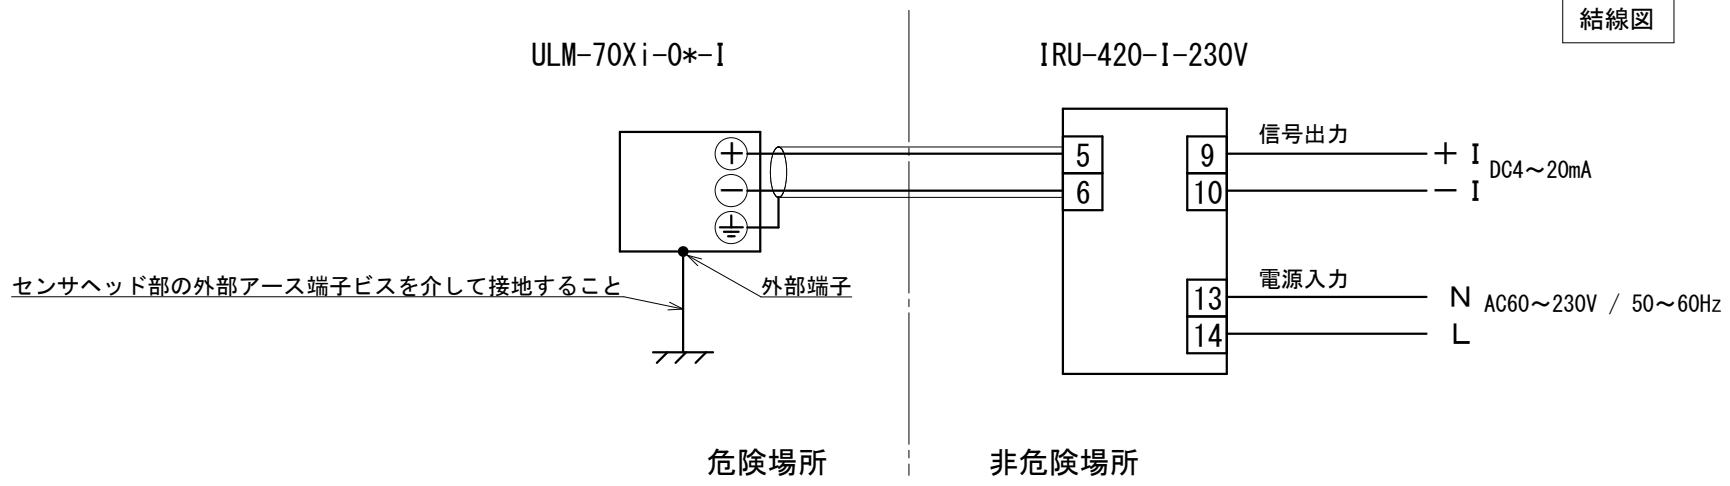

結線図

危険場所

非危険場所

				SCALE	APPROVED	超音波式レベルメータ	DATE	DWG. No.	
					CHECKED		IRU-420-I-230V		
				3RD ANGLE SCALE DRAWING	DRAWN	バリア図・結線図	山本電機工業株式会社 YAMAMOTO ELECTRIC INDUSTRIAL CO., LTD.		
MARK	REVISION	DATE	SIGN