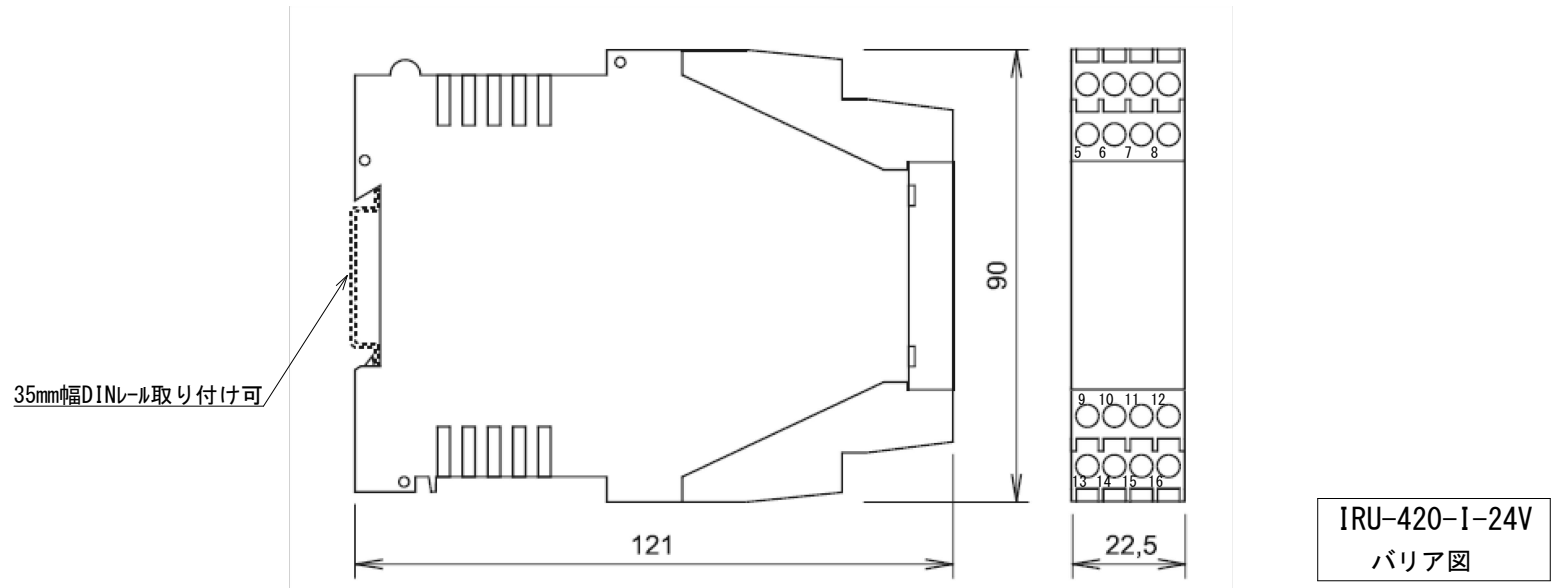

1 2 3 4 5 6 7 8

A
B
C
D
E