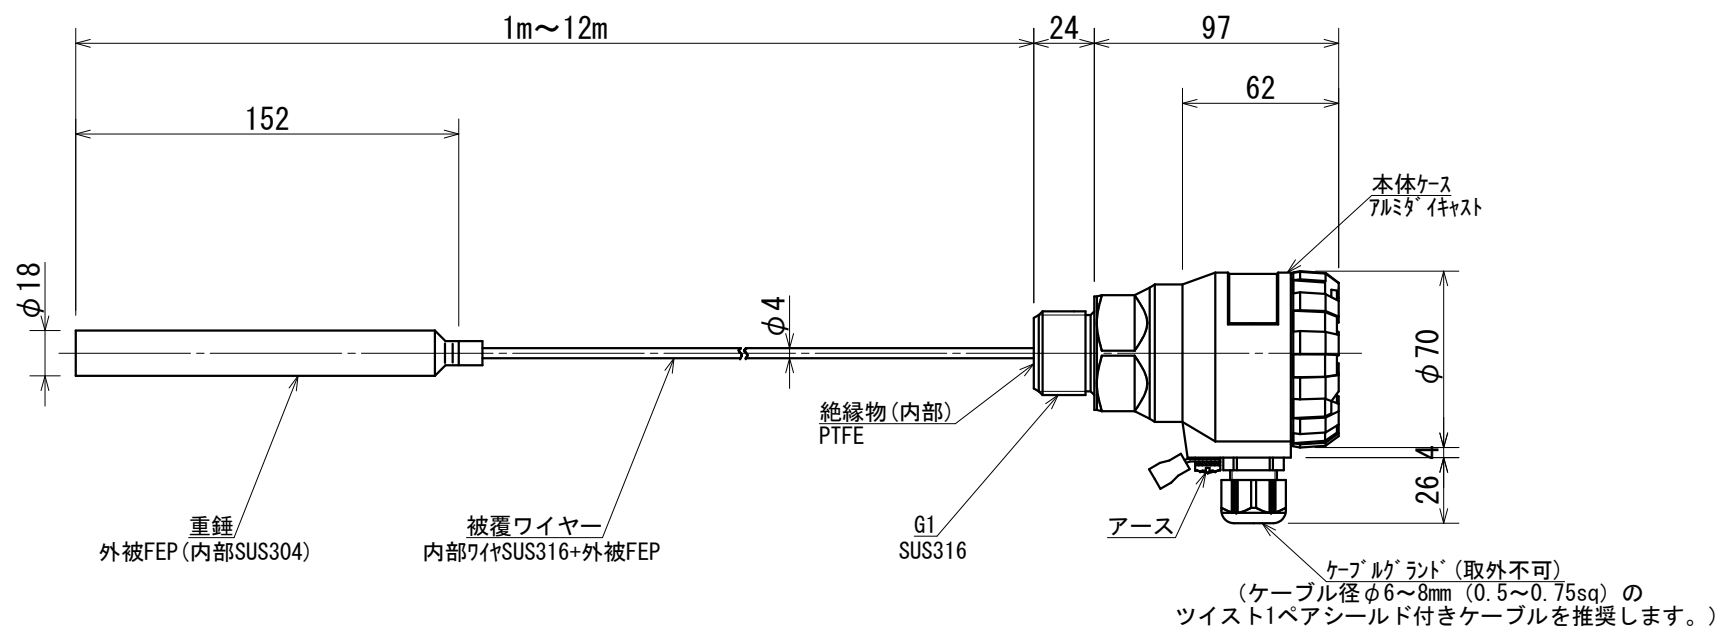

1 2 3 4 5 6 7 8

A
B
C
D
E

				SCALE	APPROVED	ガイドレーダ式レベルメータ GRLM (被覆ワイヤータイプ) 外形図	DATE	DWG. No.
					CHECKED			
				3RD ANGLE SCALE DRAWING	DRAWN	山本電機工業株式会社 YAMAMOTO ELECTRIC INDUSTRIAL CO., LTD.		
MARK	REVISION	DATE	SIGN