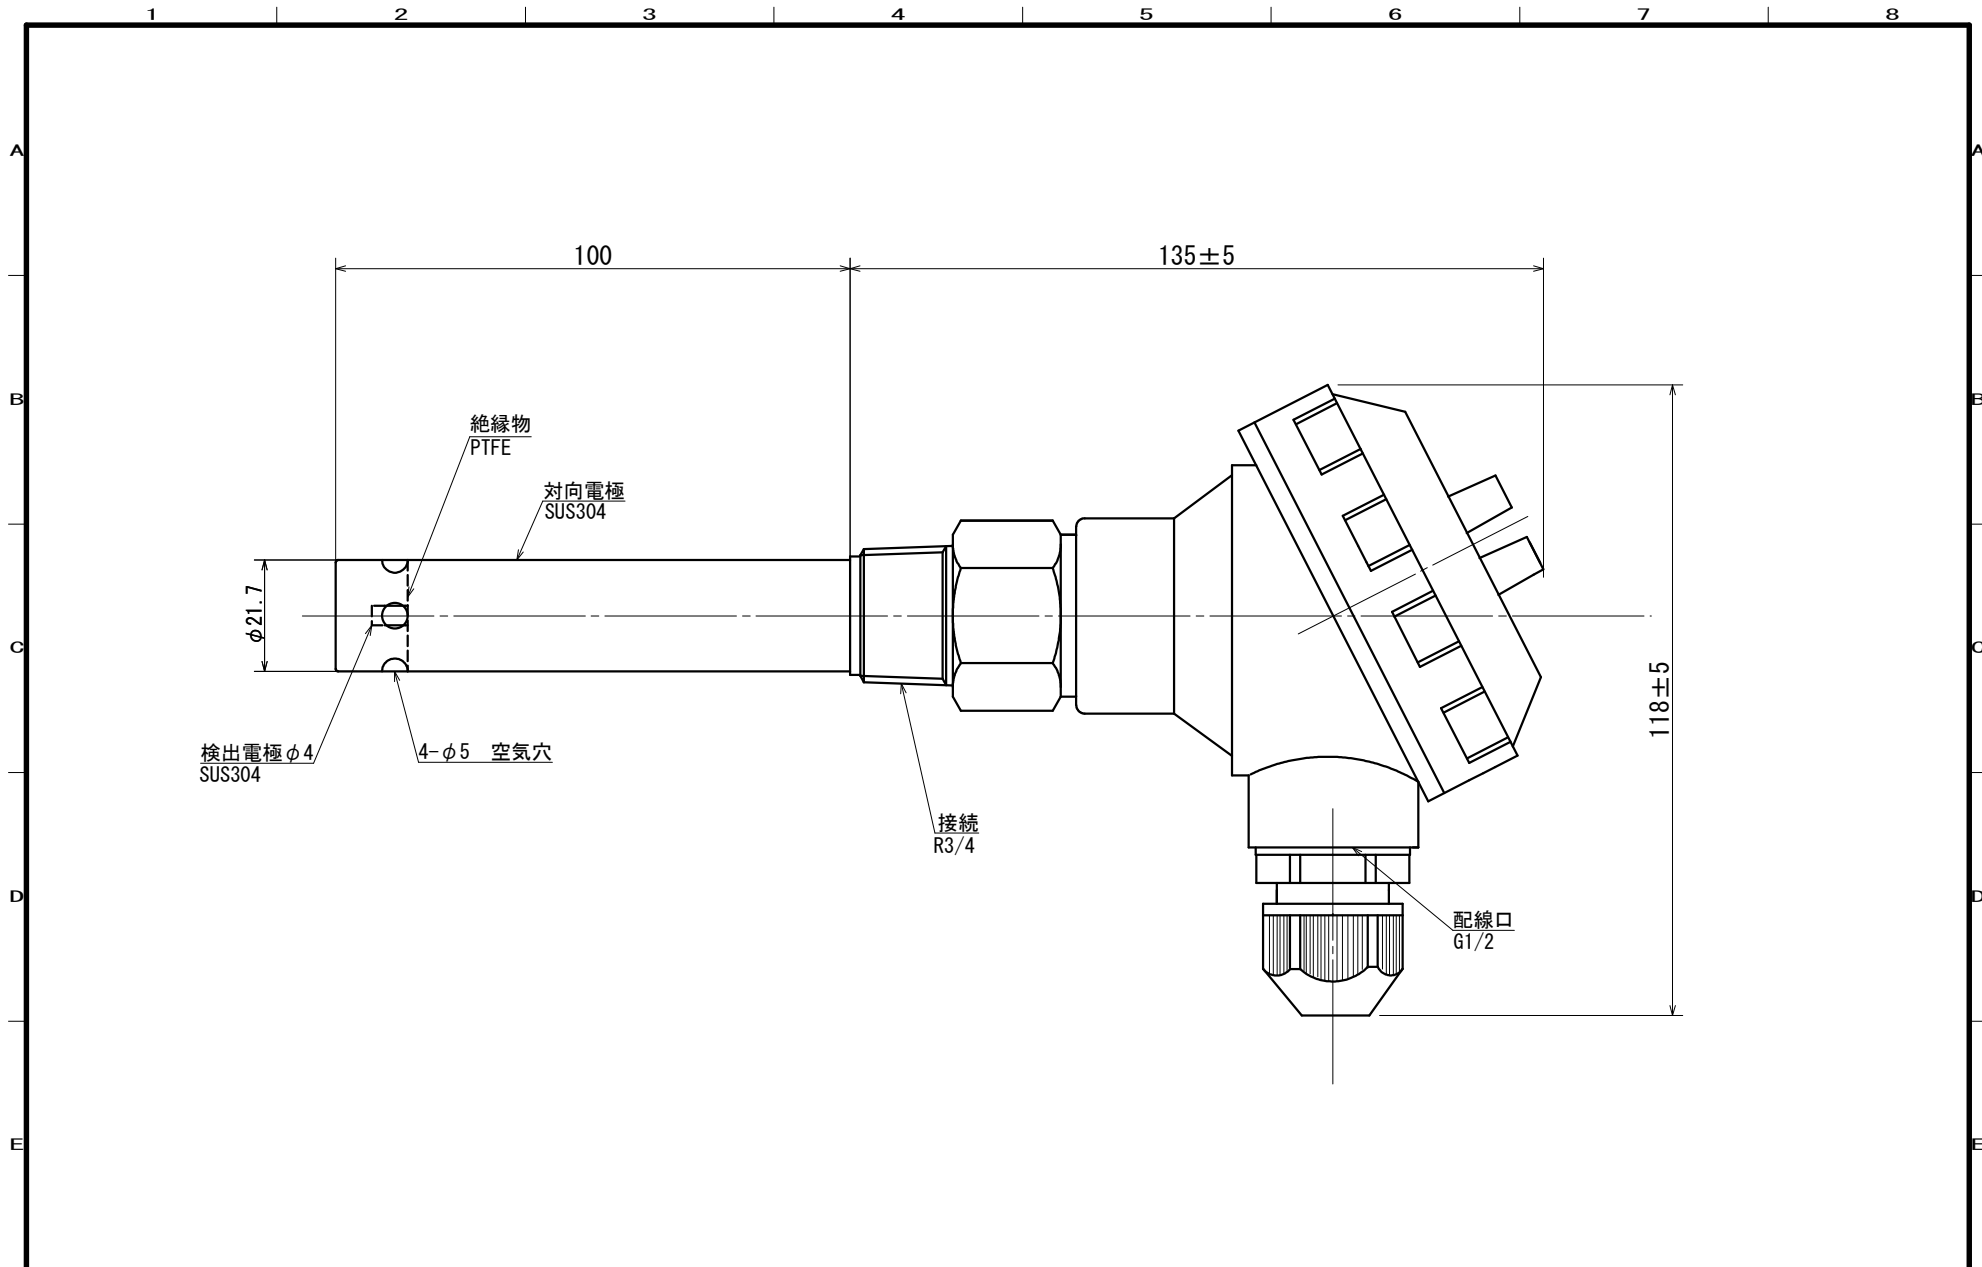

				SCALE FREE	APPROVED	導電率計	DATE	DWG. No.
				3RD ANGLE SCALE DRAWING	CHECKED	MRL-33		
MARK	REVISION	DATE	SIGN		DRAWN	外形図	 山本電機工業株式会社 YAMAMOTO ELECTRIC INDUSTRIAL CO., LTD.	

				SCALE	APPROVED	DATE	DWG. No.
				FREE	CHECKED		
				3RD ANGLE	DRAWN		
				SCALE DRAWING			
MARK	REVISION	DATE	SIGN	導電率計 MRL-33 (小型ケース) 外形図		 山本電機工業株式会社 YAMAMOTO ELECTRIC INDUSTRIAL CO., LTD.	

				SCALE	APPROVED	DATE	DWG. No.
				FREE	CHECKED		
				3RD ANGLE	DRAWN		
MARK	REVISION	DATE	SIGN	SCALE DRAWING	導電率計 MRL分離型ケース 外形図		 山本電機工業株式会社 YAMAMOTO ELECTRIC INDUSTRIAL CO., LTD.

				SCALE FREE	APPROVED	導電率計	DATE	DWG. No.
					CHECKED	MRL-33		
				3RD ANGLE SCALE DRAWING	DRAWN	結線図		
MARK	REVISION	DATE	SIGN				 山本電機工業株式会社 YAMAMOTO ELECTRIC INDUSTRIAL CO., LTD.	