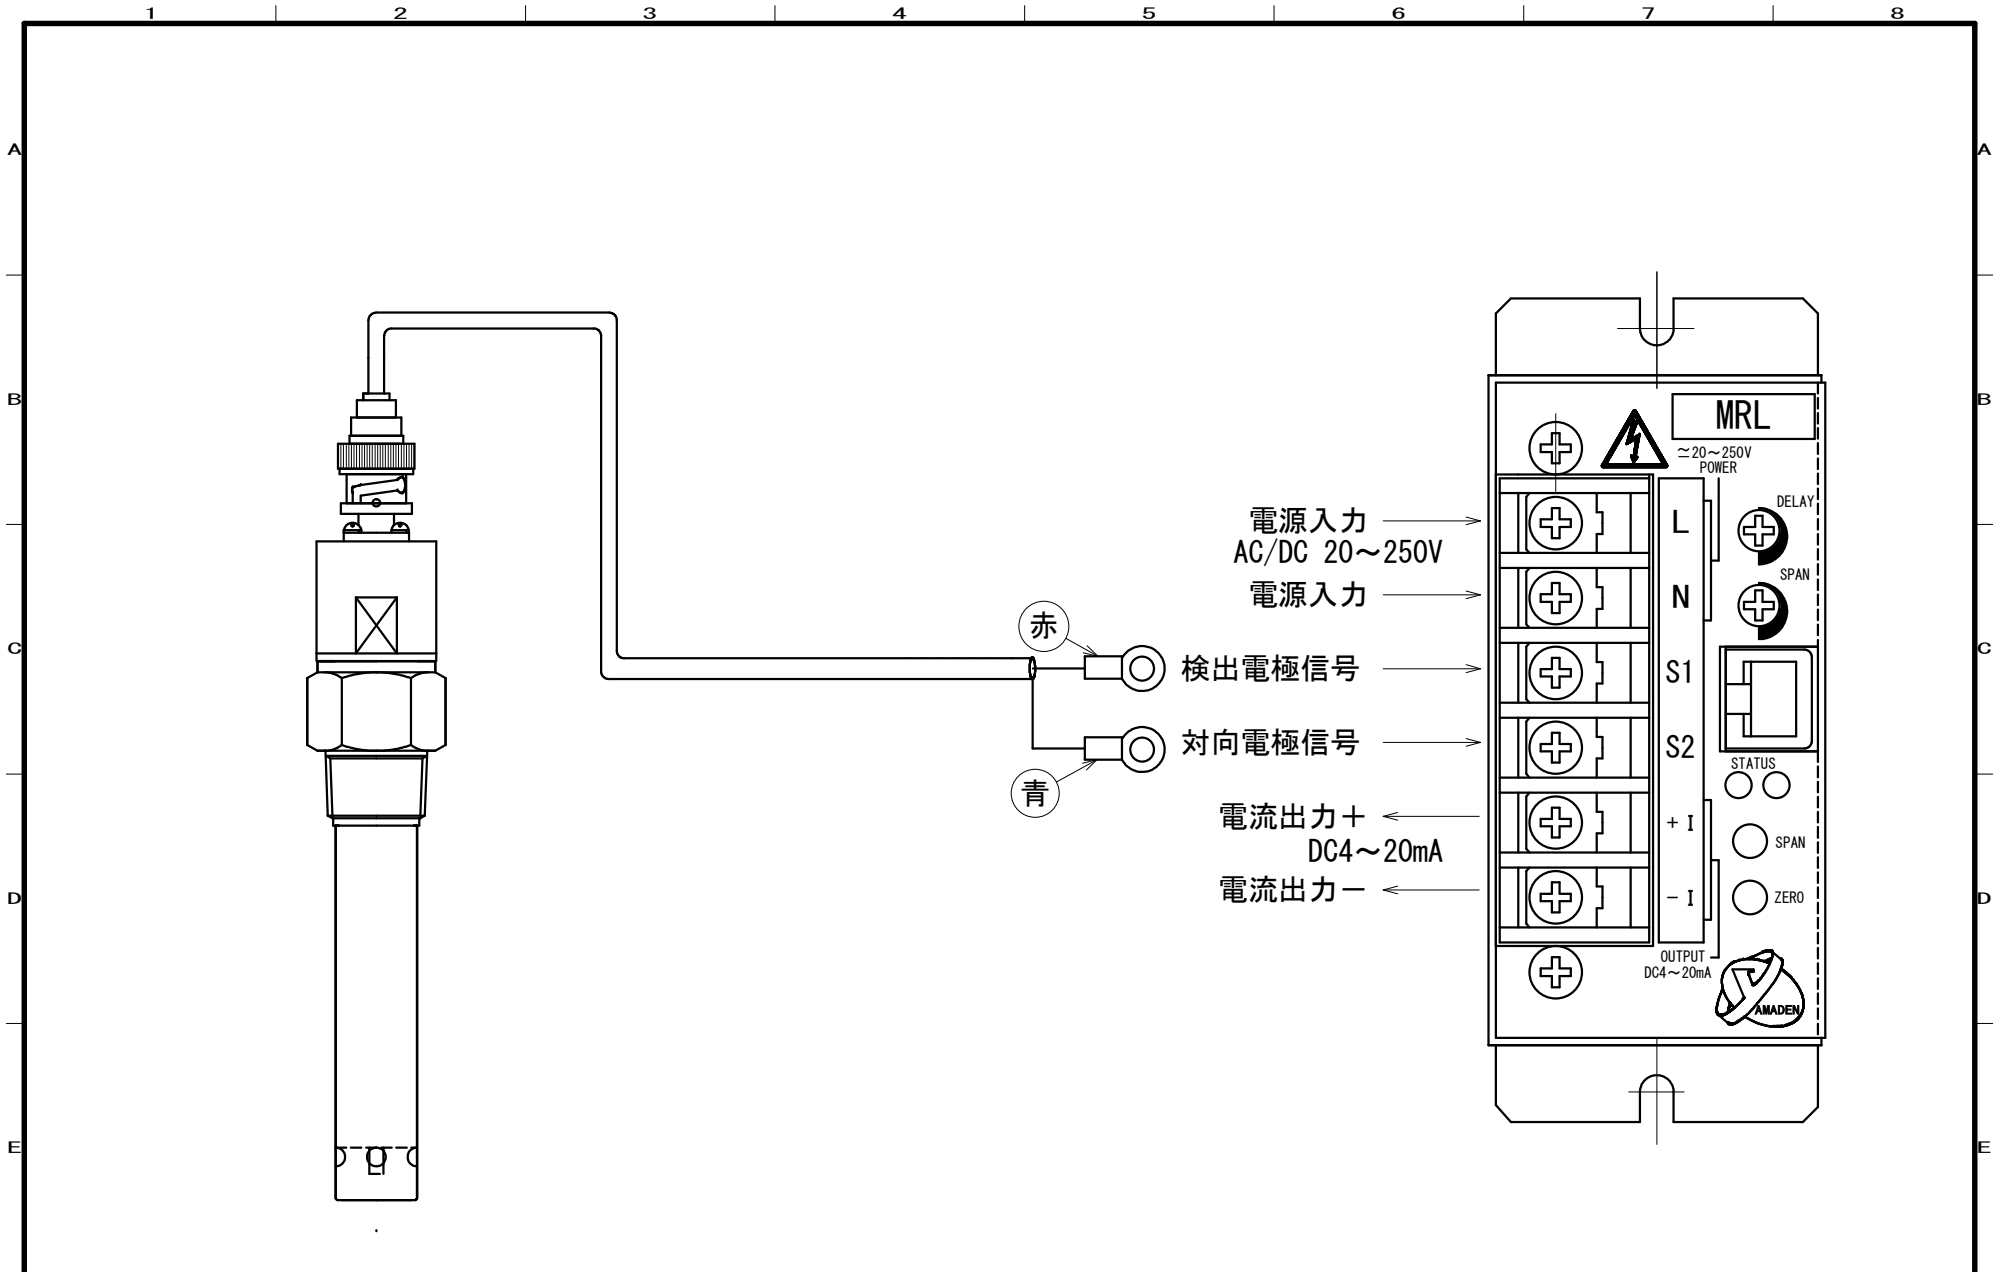

				SCALE FREE	APPROVED	導電率計	DATE	DWG. No.
				3RD ANGLE SCALE DRAWING	CHECKED	MRL-33		
MARK	REVISION	DATE	SIGN		DRAWN	外形図	 山本電機工業株式会社 YAMAMOTO ELECTRIC INDUSTRIAL CO., LTD.	

				SCALE	APPROVED	DATE	DWG. No.
				FREE	CHECKED		
				3RD ANGLE	DRAWN		
				SCALE DRAWING			
MARK	REVISION	DATE	SIGN	導電率計 MRL-33 (小型ケース) 外形図		 山本電機工業株式会社 YAMAMOTO ELECTRIC INDUSTRIAL CO., LTD.	

				SCALE	APPROVED	DATE	DWG. No.
				FREE	CHECKED		
				3RD ANGLE	DRAWN		
MARK	REVISION	DATE	SIGN	SCALE DRAWING	導電率計 MRL分離型ケース 外形図		 山本電機工業株式会社 YAMAMOTO ELECTRIC INDUSTRIAL CO., LTD.

				SCALE FREE	APPROVED	導電率計	DATE	DWG. No.
					CHECKED	MRL-33		
				3RD ANGLE SCALE DRAWING	DRAWN	結線図		
MARK	REVISION	DATE	SIGN				 山本電機工業株式会社 YAMAMOTO ELECTRIC INDUSTRIAL CO., LTD.	