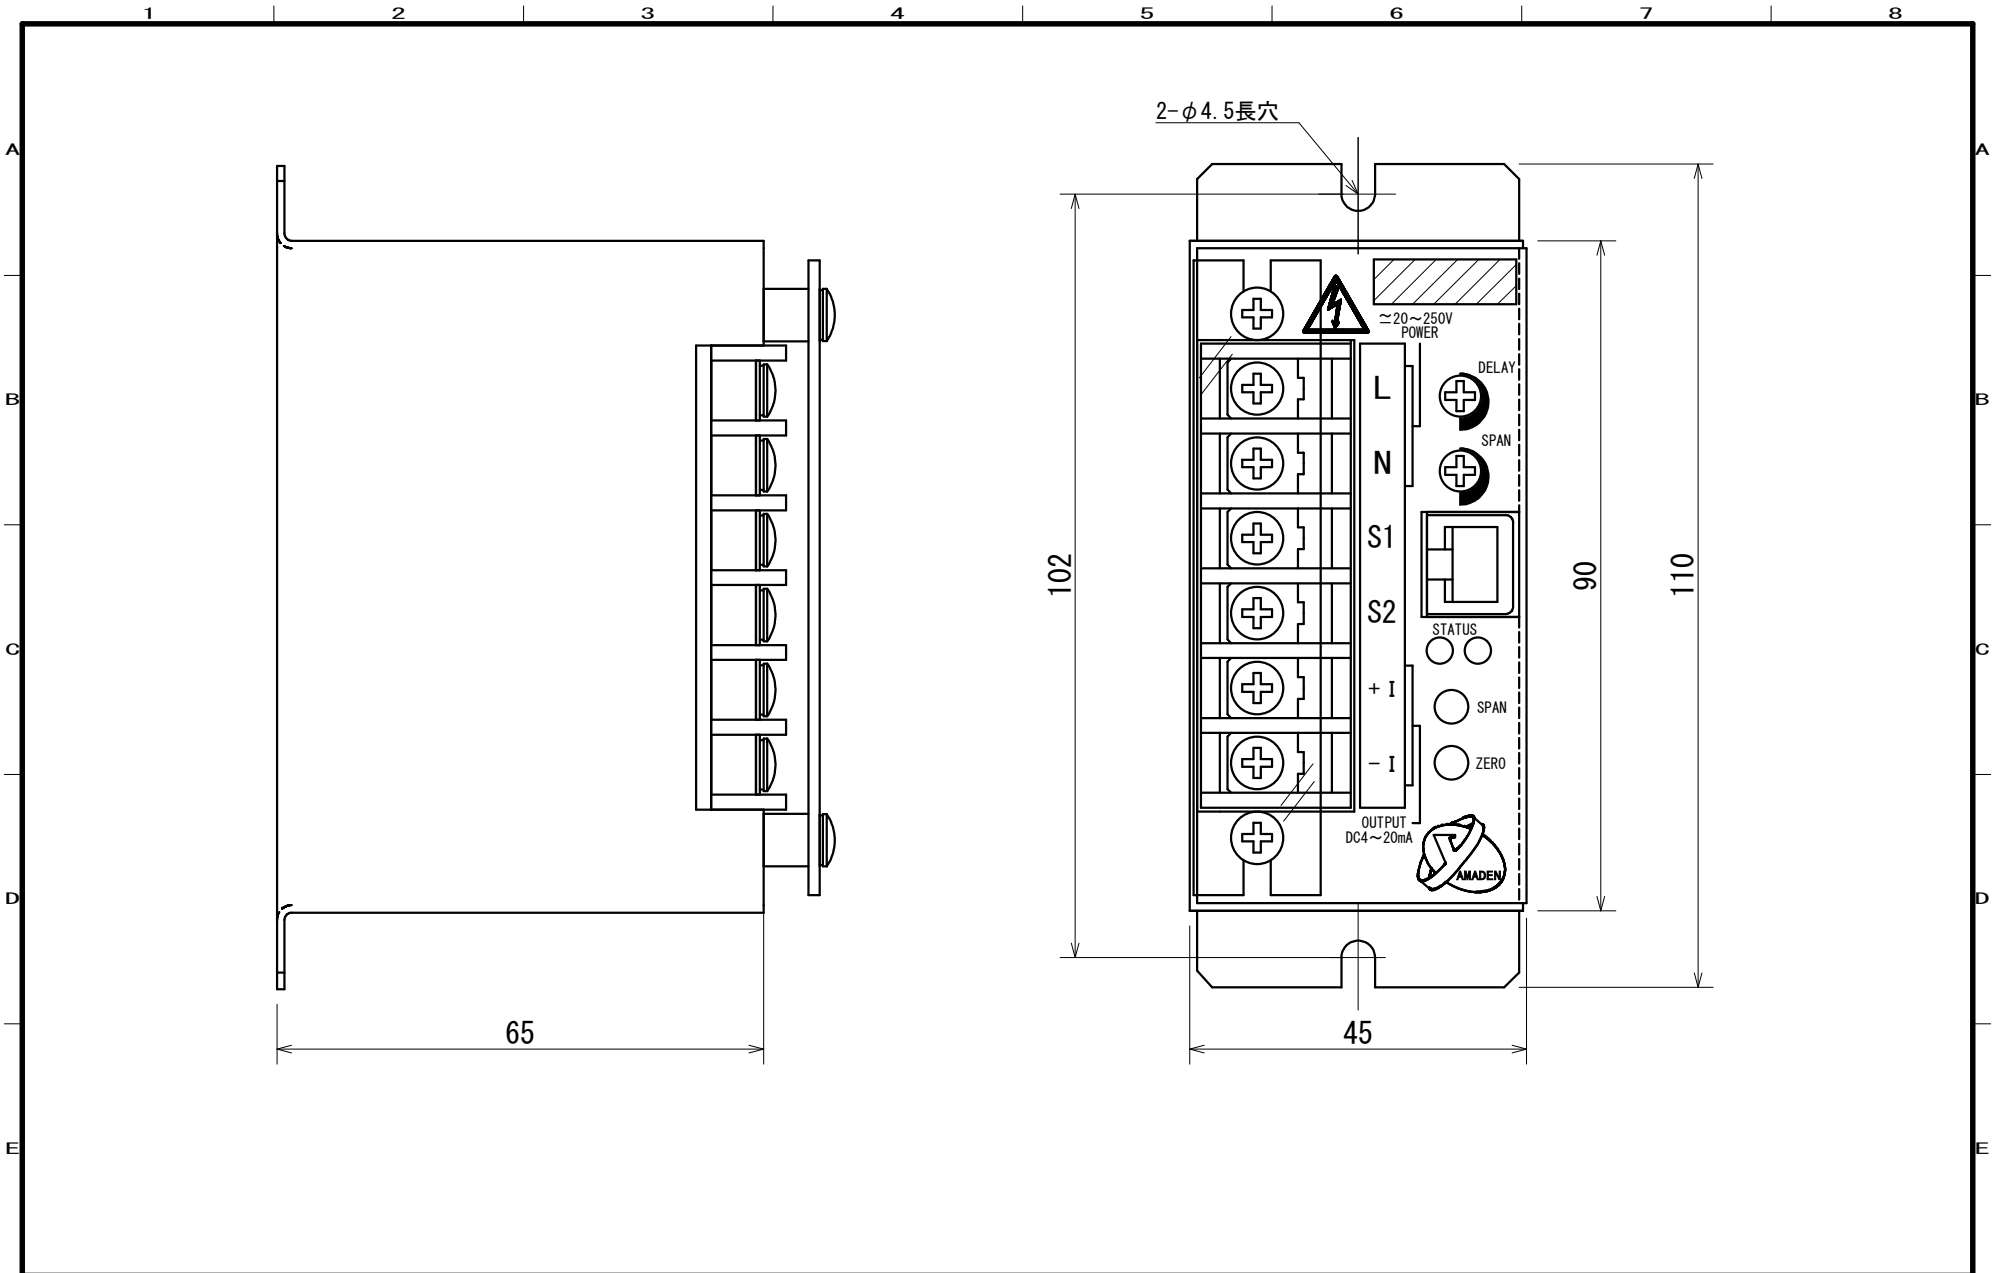

				SCALE FREE	APPROVED	導電率計	DATE	DWG. No.
				3RD ANGLE SCALE DRAWING	CHECKED	MRL-33		
MARK	REVISION	DATE	SIGN		DRAWN	外形図	 山本電機工業株式会社 YAMAMOTO ELECTRIC INDUSTRIAL CO., LTD.	

				SCALE	APPROVED	DATE	DWG. No.
				FREE	CHECKED		
				3RD ANGLE	DRAWN		
				SCALE DRAWING			
MARK	REVISION	DATE	SIGN	導電率計 MRL-33 (小型ケース) 外形図		 山本電機工業株式会社 YAMAMOTO ELECTRIC INDUSTRIAL CO., LTD.	

				SCALE	APPROVED	DATE	DWG. No.
				FREE	CHECKED		
				3RD ANGLE	DRAWN		
MARK	REVISION	DATE	SIGN	SCALE DRAWING	導電率計 MRL分離型ケース 外形図		 山本電機工業株式会社 YAMAMOTO ELECTRIC INDUSTRIAL CO., LTD.

				SCALE FREE	APPROVED	導電率計	DATE	DWG. No.
					CHECKED	MRL-33		
				3RD ANGLE SCALE DRAWING	DRAWN	結線図		
MARK	REVISION	DATE	SIGN				 山本電機工業株式会社 YAMAMOTO ELECTRIC INDUSTRIAL CO., LTD.	