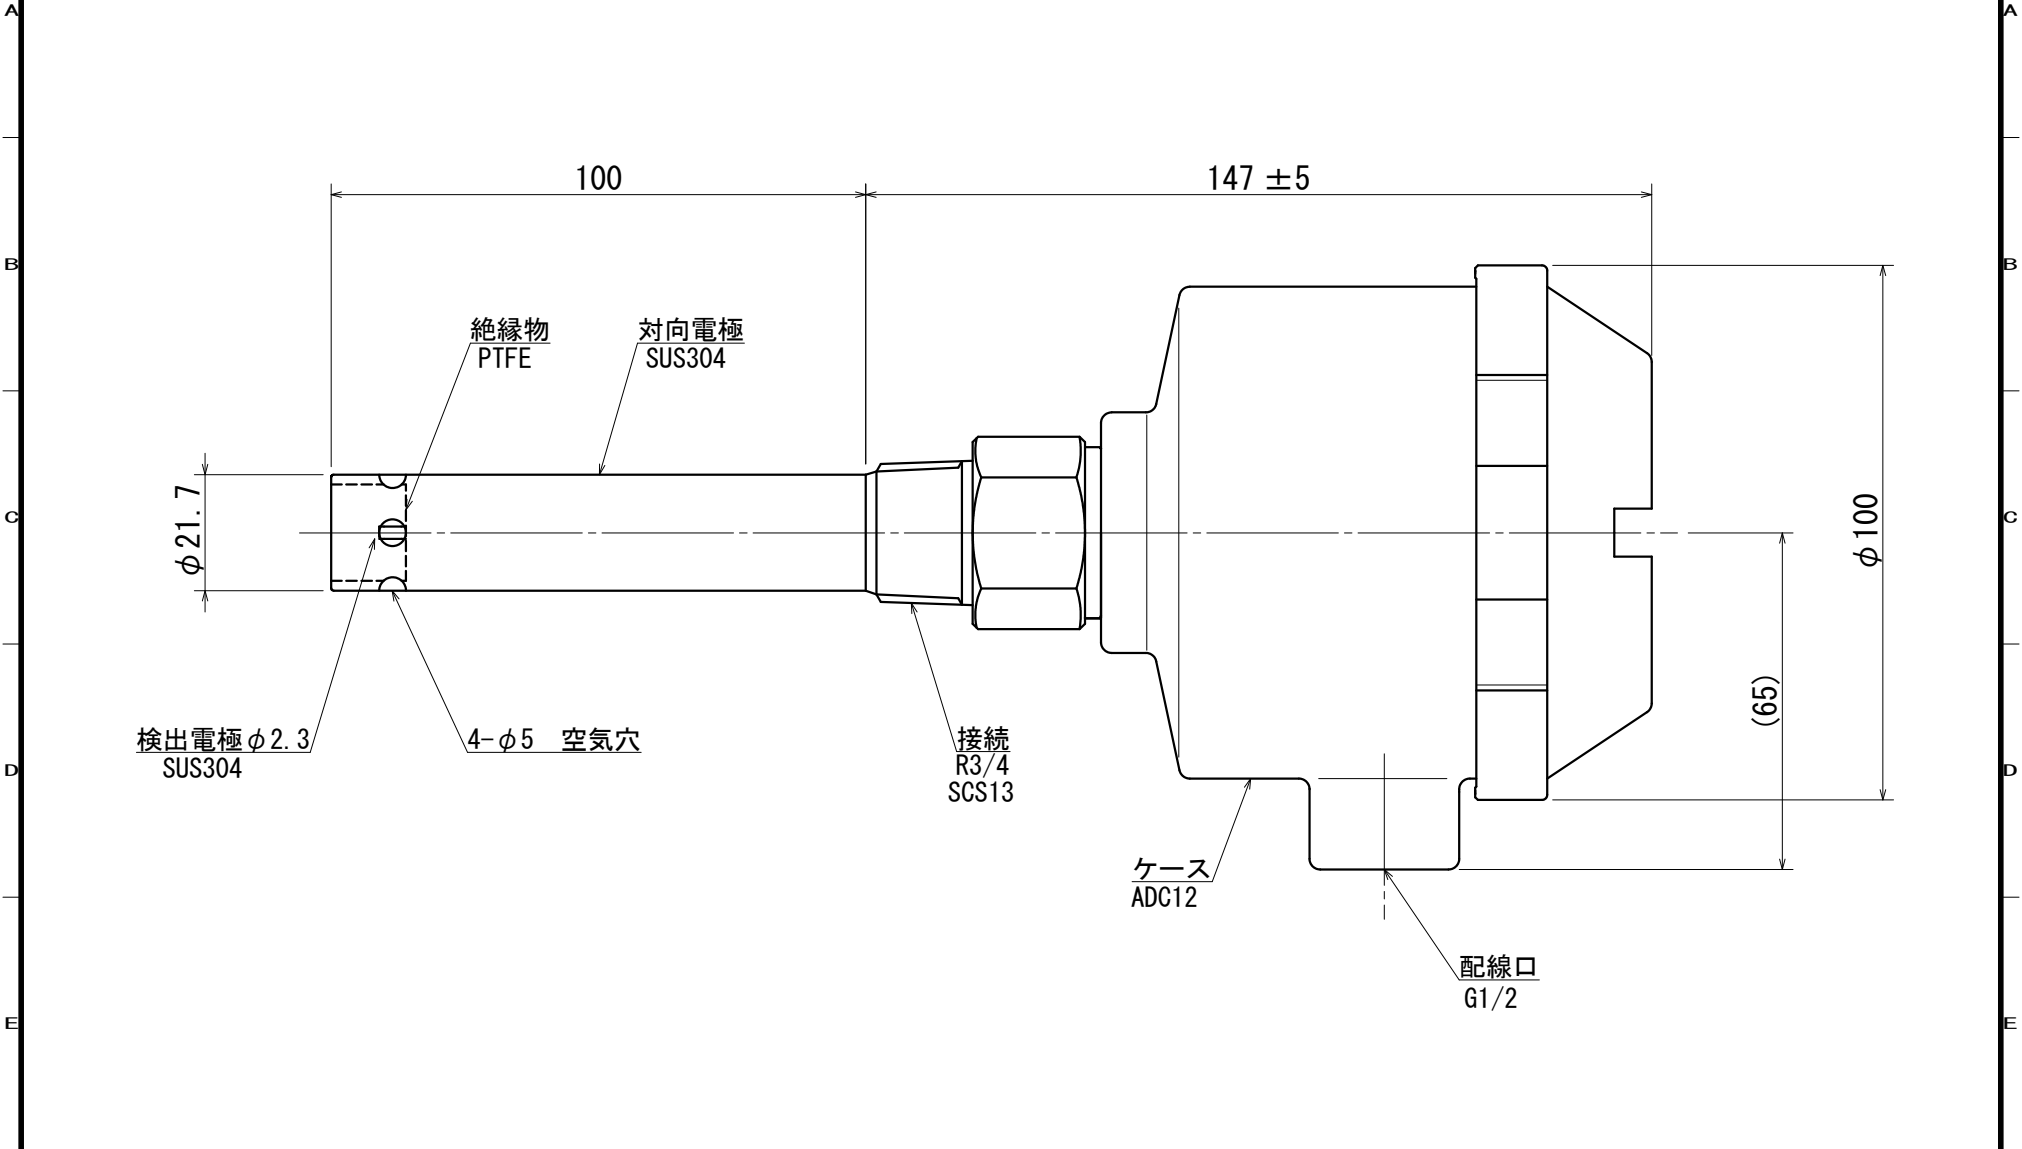

1 2 3 4 5 6 7 8

				SCALE FREE	APPROVED	DATE	DWG. No.
				3RD ANGLE SCALE DRAWING	CHECKED	導電率計(温度補正付) MRL-13C 外形図	
MARK	REVISION	DATE	SIGN	DRAWN	 山本電機工業株式会社 YAMAMOTO ELECTRIC INDUSTRIAL CO., LTD.		