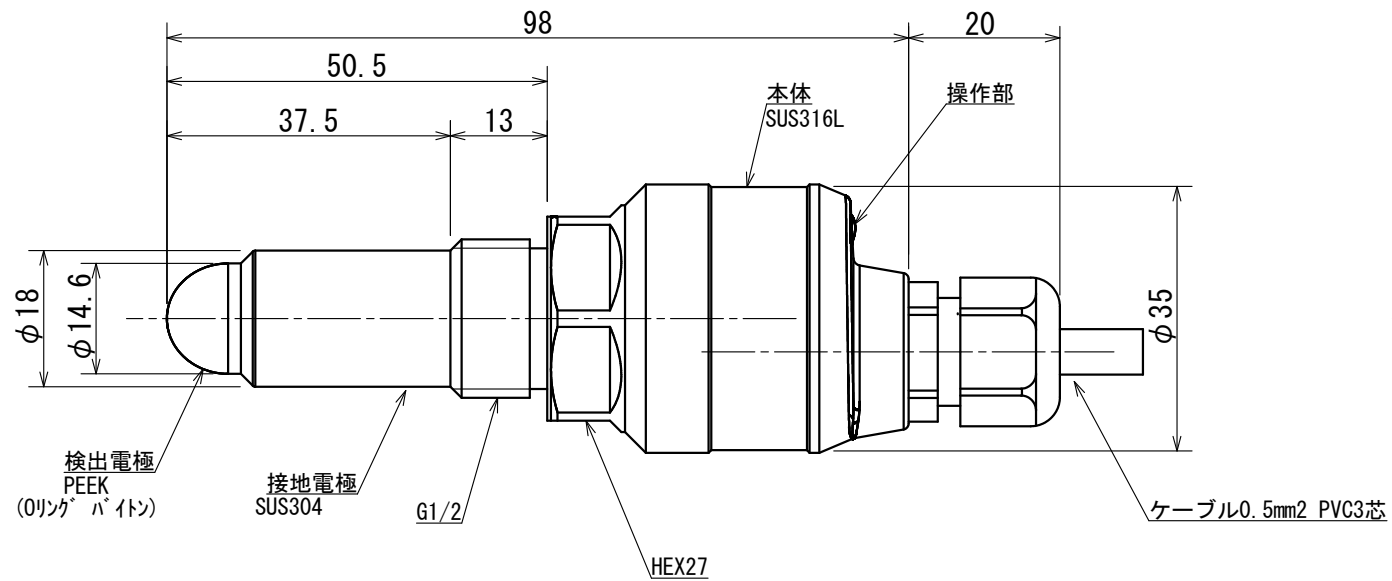

				SCALE	APPROVED	高周波型レベルスイッチ RFLS-35 (標準タイプ)	DATE	DWG. No.	御参考図
				3RD ANGLE SCALE DRAWING	CHECKED		外形図	 山本電機工業株式会社 YAMAMOTO ELECTRIC INDUSTRIAL CO., LTD.	
MARK	REVISION	DATE	SIGN		DRAWN				

1 2 3 4 5 6 7 8

A
B
C
D
E

				SCALE	APPROVED	DATE	DWG. No.
					CHECKED		御参考図
				3RD ANGLE SCALE DRAWING	DRAWN		
MARK	REVISION	DATE	SIGN				
高周波型レベルスイッチ RFLS-35 (延長タイプ) 外形図						 山本電機工業株式会社 YAMAMOTO ELECTRIC INDUSTRIAL CO., LTD.	