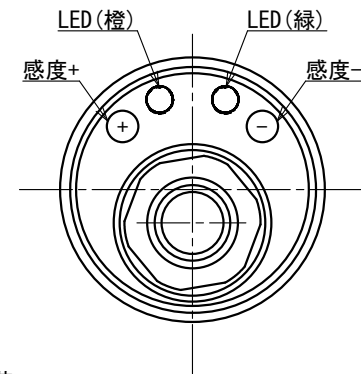

				SCALE	APPROVED	高周波型レベルスイッチ RFLS-35 (標準タイプ)	DATE	DWG. No.	御参考図
				3RD ANGLE SCALE DRAWING	CHECKED		外形図	 山本電機工業株式会社 YAMAMOTO ELECTRIC INDUSTRIAL CO., LTD.	
MARK	REVISION	DATE	SIGN		DRAWN				

1 2 3 4 5 6 7 8

A
B
C
D
E

				SCALE	APPROVED	DATE	DWG. No.
					CHECKED		御参考図
				3RD ANGLE SCALE DRAWING	DRAWN		
MARK	REVISION	DATE	SIGN				
高周波型レベルスイッチ RFLS-35 (延長タイプ) 外形図						 山本電機工業株式会社 YAMAMOTO ELECTRIC INDUSTRIAL CO., LTD.	