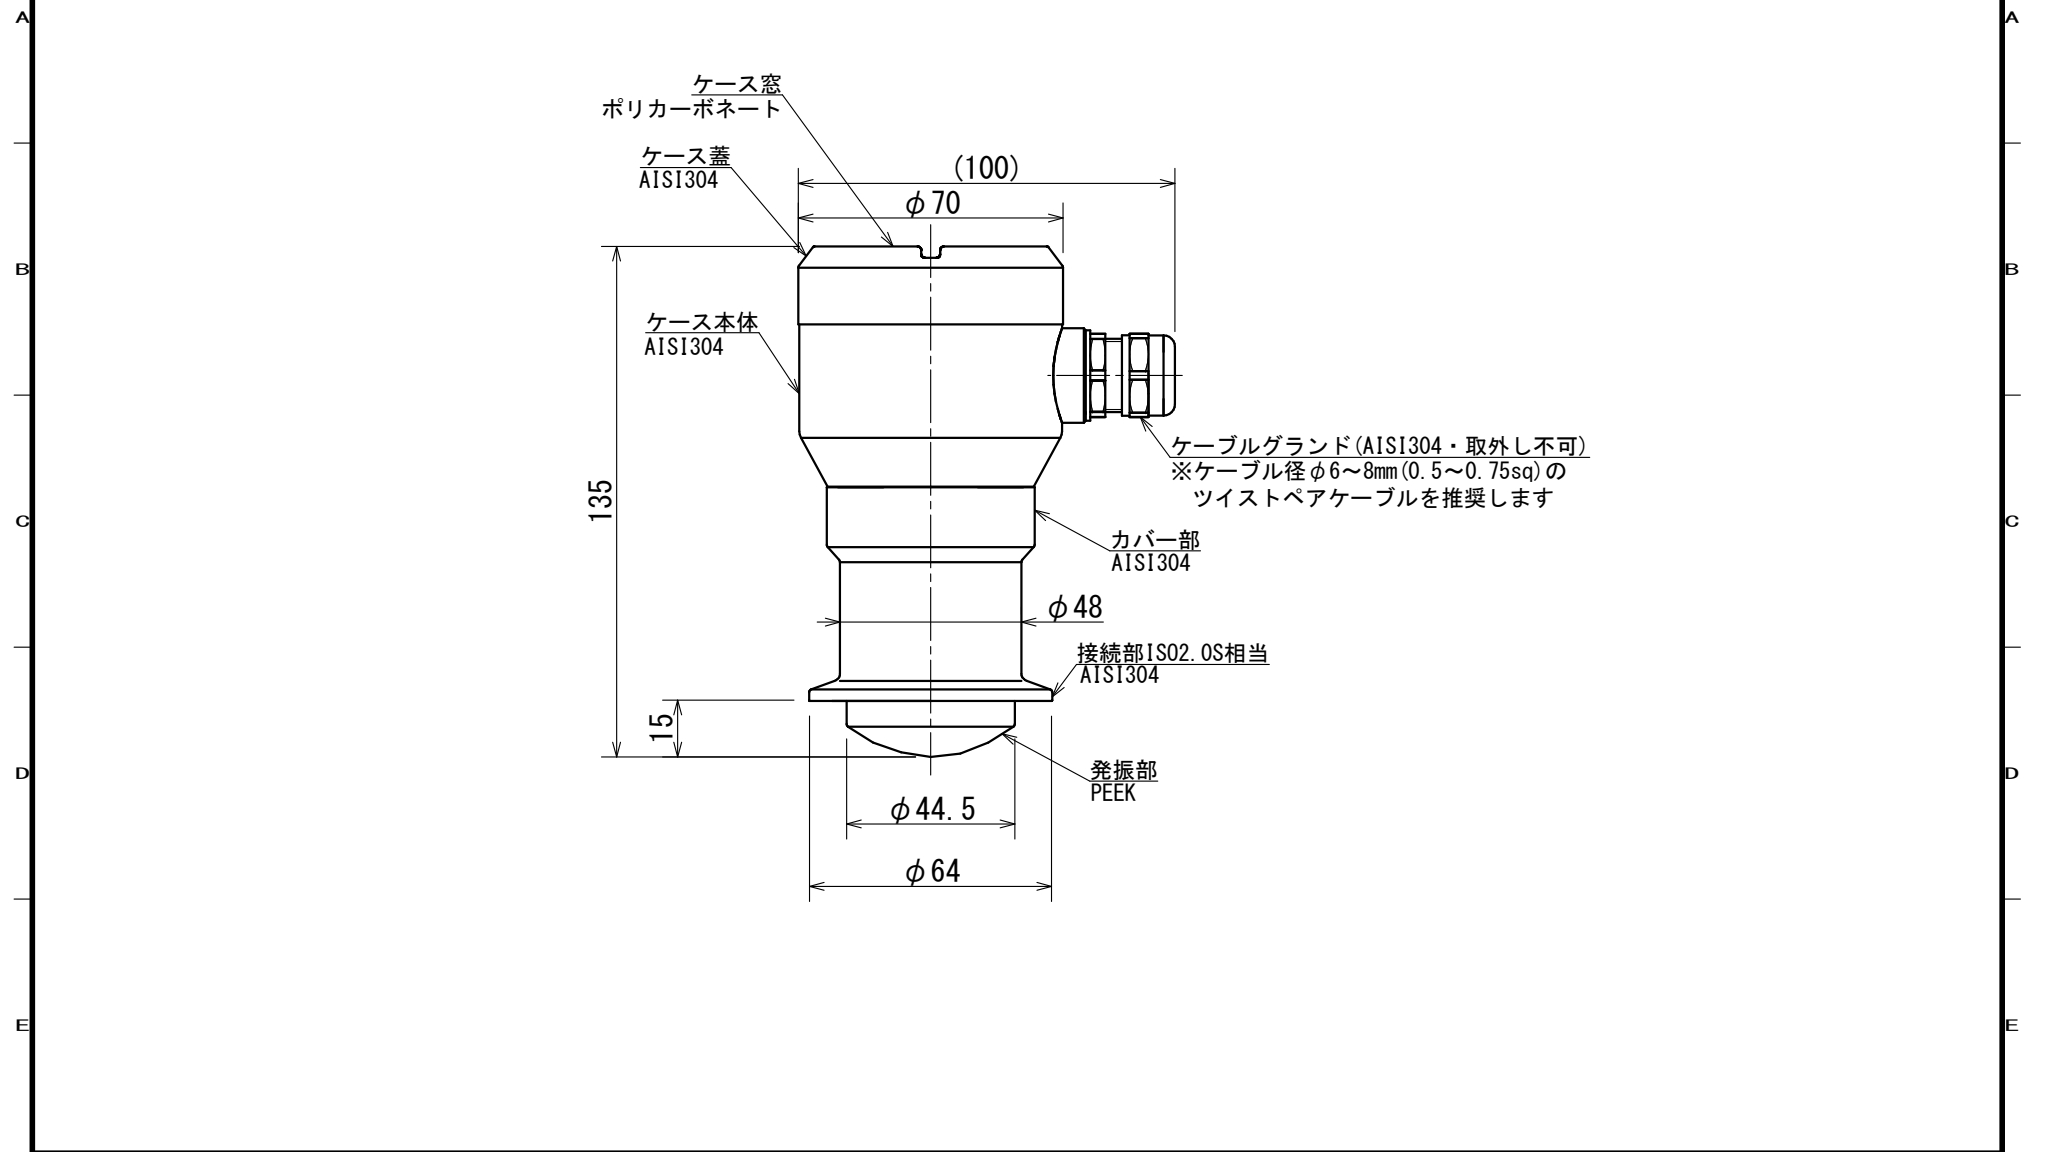

1 2 3 4 5 6 7 8

| | | | | | | | | |
|------|----------|------|------|-------------------------|----------|-------------|---|----------|
| | | | | SCALE | APPROVED | レーダー式レベルメータ | DATE | DWG. No. |
| | | | | FREE | CHECKED | ARLM-70NS |  山本電機工業株式会社 YAMAMOTO ELECTRIC INDUSTRIAL CO., LTD. | |
| | | | | 3RD ANGLE SCALE DRAWING | DRAWN | 外形図 | | |
| MARK | REVISION | DATE | SIGN | | | | | |